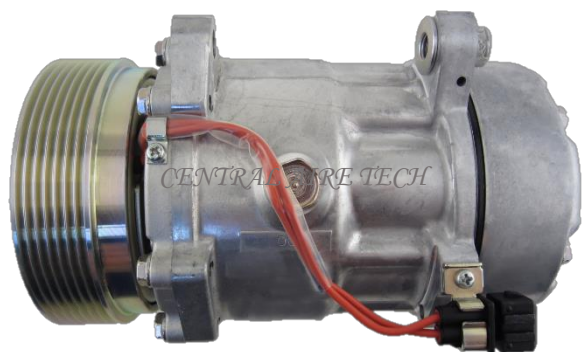

*CENTRAL AIRE TECH*

**SANDEN** **CAT NO. 45-027**

**COMPRESSOR TYPE: PXE14**  
**CAR MODEL: PASSAT/GOLF 2.0TDI**  
**YEAR MODEL: 2016** **GROOVE: 6PK**

**DOOWON** **CAT NO. 45-029**

**COMPRESSOR TYPE: DV9**  
**CAR MODEL: UP 1.0L GAS**  
**YEAR MODEL: 2012-2016** **GROOVE: 6PK**

**DENSO** **CAT NO. 45-028**

**COMPRESSOR TYPE: 10S20C**  
**CAR MODEL: ROUTAN SEL 4.0L**  
**YEAR MODEL: 2009-2010** **GROOVE: 7PK**

**SANDEN** **CAT NO. 45-030**

**COMPRESSOR TYPE: SD7V16 (4EM VQN)**  
**CAR MODEL: CARAVELLE**  
**YEAR MODEL:** **GROOVE: 7PK**