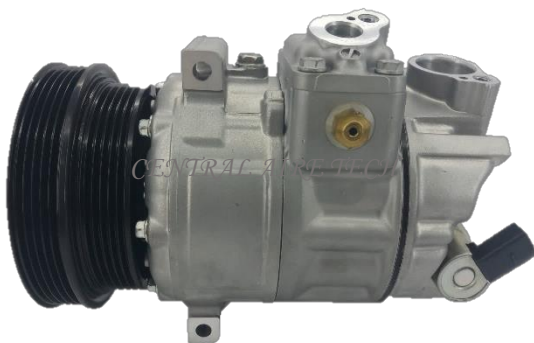

**SANDEN**      **CAT NO. 45-001**  
**COMPRESSOR TYPE: SD6V12 (VGV)**  
**CAR MODEL: POLO DSL**  
**YEAR MODEL: 2001**      **GROOVE: 6PK**

**SANDEN**      **CAT NO. 45-002**  
**COMPRESSOR TYPE: SD6V12 (VGU)**  
**CAR MODEL: POLO GAS**  
**YEAR MODEL: 2001**      **GROOVE: 6PK**

**SANDEN**      **CAT NO. 45-003**  
**COMPRESSOR TYPE: PXE14**  
**CAR MODEL: PASSAT**  
**YEAR MODEL: 2005-2010**      **GROOVE: 6PK**

**SANDEN**      **CAT NO. 45-004**  
**COMPRESSOR TYPE: PXE16**  
**CAR MODEL: GOLF 6**  
**YEAR MODEL:**      **GROOVE: 6PK**

**SANDEN**      **CAT NO. 45-005**  
**COMPRESSOR TYPE: PXE16**  
**CAR MODEL: JETTA**  
**YEAR MODEL:**      **GROOVE: 10PK**

**SANDEN**      **CAT NO. 45-006**  
**COMPRESSOR TYPE: PXE16**  
**CAR MODEL: GOLF 6/PASSAT 8680**  
**YEAR MODEL: 2003-2010**      **GROOVE: 6PK**

**DENSO**      **CAT NO. 45-011**  
 COMPRESSOR TYPE: 7SEU17C  
 CAR MODEL: CARAVELLE T5 2.5L  
 YEAR MODEL: 2008      GROOVE:

**DENSO**      **CAT NO. 45-012**  
 COMPRESSOR TYPE: 7SEU17C  
 CAR MODEL: ALL ROAD 2.5/2.7L  
 YEAR MODEL: 2008      GROOVE: