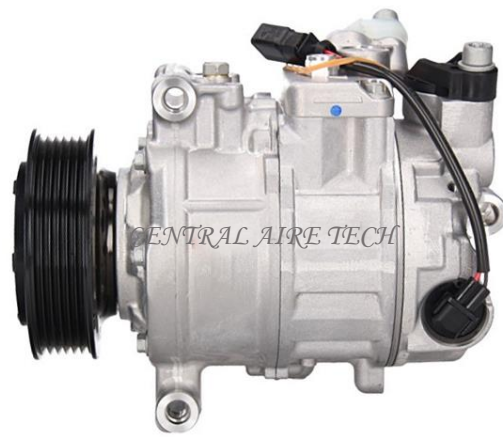

**SANDEN**                      **CAT NO. 45-023**  
**COMPRESSOR TYPE: SD7V16 (4EM VQD)**  
**CAR MODEL: BEETLE**  
**YEAR MODEL:                      GROOVE: 6PK**

**DENSO**                      **CAT NO. 45-024**  
**COMPRESSOR TYPE: 6SEU14C**  
**CAR MODEL: SKODA 1.4L**  
**YEAR MODEL: 1999-2004    GROOVE: 6PK**

**DENSO** **CAT NO. 45-025**

**COMPRESSOR TYPE: 6SEU14C**  
**CAR MODEL: AMAROK TRANSPORTER 2.0**  
**YEAR MODEL: 2011** **GROOVE: 6PK**

*CENTRAL AIRE TECH*

**DENSO** **CAT NO. 45-026**

**COMPRESSOR TYPE: 6SEU14C**  
**CAR MODEL: TRANSPORTER 2.0L**  
**YEAR MODEL:** **GROOVE: 6PK**