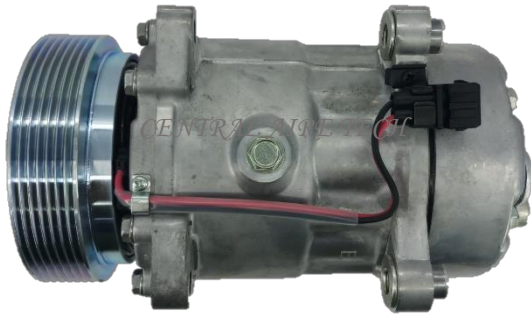

**DENSO**      **CAT NO. 45-011**  
 COMPRESSOR TYPE: 7SEU17C  
 CAR MODEL: CARAVELLE T5 2.5L  
 YEAR MODEL: 2008      GROOVE:

**DENSO**      **CAT NO. 45-012**  
 COMPRESSOR TYPE: 7SEU17C  
 CAR MODEL: ALL ROAD 2.5/2.7L  
 YEAR MODEL: 2008      GROOVE:

**DENSO** **CAT NO. 45-013**  
**COMPRESSOR TYPE: 7SBU16C**  
**CAR MODEL: PASSAT B5**  
**YEAR MODEL: 2004** **GROOVE: 4PK**

**VALEO** **CAT NO. 45-014**  
**COMPRESSOR TYPE: DCS17E**  
**CAR MODEL: PASSAT/CADDY 2.0L**  
**YEAR MODEL: 2008** **GROOVE: 6PK**

**DENSO** **CAT NO. 45-015**  
**COMPRESSOR TYPE: 10S17C**  
**CAR MODEL: CRAFTER 2.5L**  
**YEAR MODEL: 2006** **GROOVE: 4PK**

**SANDEN** **CAT NO. 45-016**  
**COMPRESSOR TYPE: SD7V16 (4EM VQM)**  
**CAR MODEL: CARAVELLE**  
**YEAR MODEL:** **GROOVE: 6PK**

*CENTRAL AIRE TECH*

**SANDEN** **CAT NO. 45-017**  
**COMPRESSOR TYPE:**  
**CAR MODEL:**  
**YEAR MODEL:** **GROOVE: PK**

**SANDEN** **CAT NO. 45-018**  
**COMPRESSOR TYPE: SD7V16 (4EM VQD)**  
**CAR MODEL: POLO**  
**YEAR MODEL:** **GROOVE: 6PK**