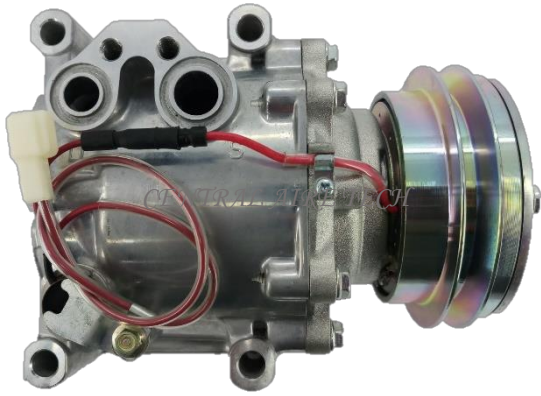

**DENSO**                      **CAT NO. 44-097**  
**COMPRESSOR TYPE: 10S15L**  
**CAR MODEL: ALTIS 1.6L**  
**YEAR MODEL: 2008**                      **GROOVE: 6PK**

**SANDEN**                      **CAT NO. 44-099**  
**COMPRESSOR TYPE: TRF090**  
**CAR MODEL: COROLLA 2063 1.5L**  
**YEAR MODEL: 1993**                      **GROOVE: 5PK**

**SANDEN**                      **CAT NO. 44-100**  
**COMPRESSOR TYPE: TRS090**  
**CAR MODEL: COROLLA 3031 1.6L**  
**YEAR MODEL: 1995**                      **GROOVE: 6PK**

**SANDEN**                      **CAT NO. 44-101**  
**COMPRESSOR TYPE: TRS090**  
**CAR MODEL: COROLLA 3082/3094/3095**  
**YEAR MODEL: 1998**                      **GROOVE: 5PK**