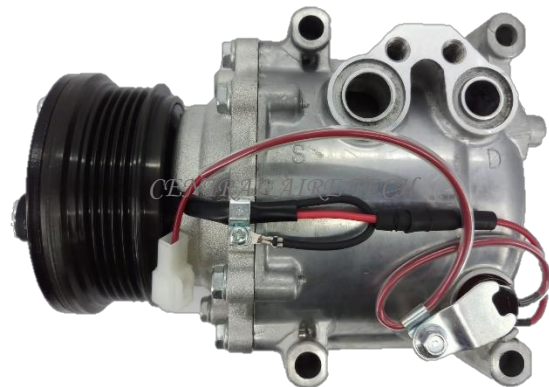

SANDEN   **CAT NO. 44-099**
COMPRESSOR TYPE: TRF090
CAR MODEL: COROLLA 2063 1.5L
YEAR MODEL: 1993   **GROOVE: 5PK**