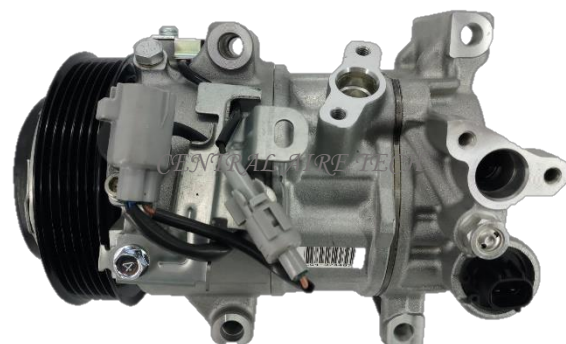

DENSO **CAT NO. 44-179**
COMPRESSOR TYPE: 6SAS14C
CAR MODEL: COROLLA ECO/LE ECO 1.8L
YEAR MODEL: 2015-2016 **GROOVE: 6PK**