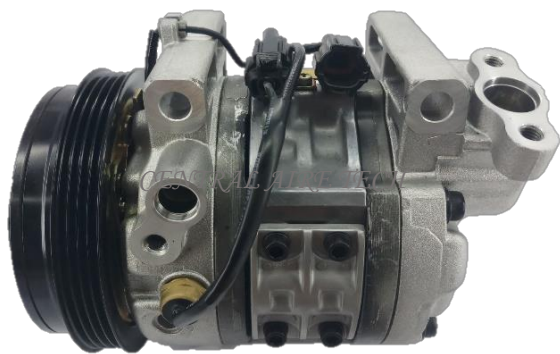

**DENSO**      **CAT NO. 42-021**  
**COMPRESSOR TYPE: TV14C**  
**CAR MODEL: OUTBACK**  
**YEAR MODEL:**      **GROOVE: 6PK**

**VALEO**      **CAT NO. 42-022**  
**COMPRESSOR TYPE: VCS14E**  
**CAR MODEL: FORESTER 2.5**  
**YEAR MODEL: 2019-2020**      **GROOVE: 6PK**

*CENTRAL AIRE TECH*

*CENTRAL AIRE TECH*

**VALEO**      **CAT NO. 42-023**  
**COMPRESSOR TYPE: DKV10Z**  
**CAR MODEL: XV 2.0L HYBRID**  
**YEAR MODEL: 2015**      **GROOVE: 7PK**

**CALSONIC**      **CAT NO. 42-024**  
**COMPRESSOR TYPE: CR14 (SH 3 PINS)**  
**CAR MODEL: IMPREZA 2.5/3.0L**  
**YEAR MODEL: 1993-1994**      **GROOVE: 4PK**