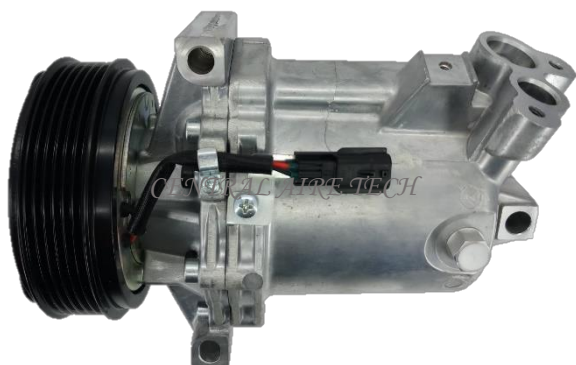

**VALEO CAT NO. 37-005**

COMPRESSOR TYPE: DCS17E  
 CAR MODEL: LAGUNA III 1.5L  
 YEAR MODEL: 2007-2010 GROOVE: 6PK

**CALSONIC CAT NO. 37-006**

COMPRESSOR TYPE: CR12S  
 CAR MODEL: FLUENCE 2.0L  
 YEAR MODEL: 2012 GROOVE: 6PK

*CENTRAL AIRE TECH*

**VALEO**      **CAT NO. 37-011**

**COMPRESSOR TYPE: 5CVC**  
**CAR MODEL: MEGANE II**  
**YEAR MODEL:**      **GROOVE: 7PK**

**CALSONIC**      **CAT NO. 37-012**

**COMPRESSOR TYPE: CR12S**  
**CAR MODEL: CAPTUR ICONIC 2.0L**  
**YEAR MODEL:**      **GROOVE: 7PK**

**SANDEN** **CAT NO. 37-013**  
**COMPRESSOR TYPE: SD7V16 (VPG)**  
**CAR MODEL: LOGAN 1027**  
**YEAR MODEL:** **GROOVE: 6PK**

**DELPHI** **CAT NO. 37-014**  
**COMPRESSOR TYPE: V5**  
**CAR MODEL: MASTER**  
**YEAR MODEL:** **GROOVE: 7PK**

*CENTRAL AIRE TECH*

**SANDEN** **CAT NO. 37-015**  
**COMPRESSOR TYPE: SD7V16 (VQH)**  
**CAR MODEL: MEGANE**  
**YEAR MODEL:** **GROOVE: 6PK**

**SANDEN** **CAT NO. 37-016**  
**COMPRESSOR TYPE: SD6V12 (VGN)**  
**CAR MODEL: CLIO 1.2L**  
**YEAR MODEL: 2005** **GROOVE: 7PK**