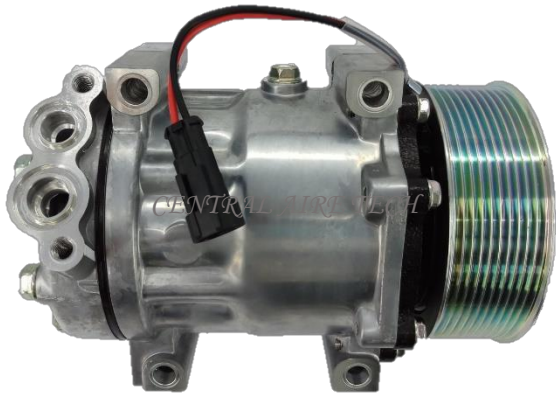

**SANDEN**      **CAT NO. 64-001**  
**COMPRESSOR TYPE: SD7H15 (MD)**  
**CAR MODEL: TRACTOR**  
**YEAR MODEL: 2008**      **GROOVE: 1A**

**SANDEN**      **CAT NO. 64-002**  
**COMPRESSOR TYPE: SD7H15 (MD)**  
**CAR MODEL: NEW HOLLAND**  
**YEAR MODEL:**      **GROOVE: 8PK**

**DENSO**      **CAT NO. 64-003**  
**COMPRESSOR TYPE: 6P148**  
**CAR MODEL: TC-57 TRACTOR**  
**YEAR MODEL:**      **GROOVE: 1A**

**SANDEN**      **CAT NO. 64-004**  
**COMPRESSOR TYPE: SD7H15 (WV)**  
**CAR MODEL: T6010 TRACTOR**  
**YEAR MODEL:**      **GROOVE: 4PK**

**SANDEN**      **CAT NO. 64-005**  
**COMPRESSOR TYPE: SD7H15 (QC)**  
**CAR MODEL: TRACTOR**  
**YEAR MODEL:**      **GROOVE: 4PK**

**SANDEN**      **CAT NO. 64-006**  
**COMPRESSOR TYPE: SD7H15 (MD)**  
**CAR MODEL: NEW HOLLAND**  
**YEAR MODEL:**      **GROOVE: 8PK**

*CENTRAL AIRE TECH*

**SANDEN CAT NO. 64-007**

**COMPRESSOR TYPE: SD7H15 (WR)  
CAR MODEL: NEW HOLLAND T7.220  
YEAR MODEL: 2013 GROOVE: 10PK**

**SANDEN CAT NO. 64-008**

**COMPRESSOR TYPE: SD7H15 (8EM JE)  
CAR MODEL: NEW HOLLAND 555/655  
YEAR MODEL: 2008 GROOVE: 8PK**