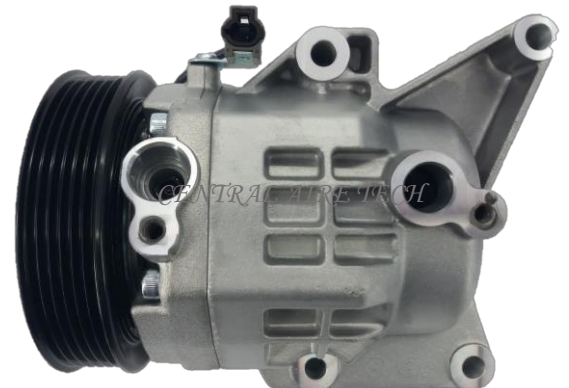

**VALEO**                      **CAT NO. 28-013**  
**COMPRESSOR TYPE: DKS17D**  
**CAR MODEL: TITAN**  
**YEAR MODEL:**                      **GROOVE: 6PK**

**VALEO**                      **CAT NO. 28-014**  
**COMPRESSOR TYPE: DKS17D**  
**CAR MODEL: MAZDA 6 3.0L**  
**YEAR MODEL: 2003-2008**      **GROOVE: 6PK**

**VALEO**                      **CAT NO. 28-017**  
**COMPRESSOR TYPE: DKS17DS**  
**CAR MODEL: MAZDA 6 2.5L**  
**YEAR MODEL: 2009-2011**      **GROOVE: 6PK**

**VALEO**                      **CAT NO. 28-018**  
**COMPRESSOR TYPE: DKS17DS (3DM)**  
**CAR MODEL: MAZDA 6 3.7L**  
**YEAR MODEL: 2009-2013**      **GROOVE: 6PK**

**HALLA** **CAT NO. 28-021**

**COMPRESSOR TYPE: HS18N**  
**CAR MODEL: MAZDA CX7 2.5L**  
**YEAR MODEL: 2007-2012** **GROOVE: 6PK**

**HALLA** **CAT NO. 28-022**

**COMPRESSOR TYPE: RS13**  
**CAR MODEL: MAZDA CX3 2.0L**  
**YEAR MODEL: 2012** **GROOVE: 6PK**

**HALLA** **CAT NO. 28-023**

**COMPRESSOR TYPE: RS15**  
**CAR MODEL: MAZDA CX5 2.5L**  
**YEAR MODEL: 2012** **GROOVE: 6PK**

**CALSONIC** **CAT NO. 28-024**

**COMPRESSOR TYPE: CR08B**  
**CAR MODEL: MX5 2.0L**  
**YEAR MODEL: 2006-2011** **GROOVE: 6PK**