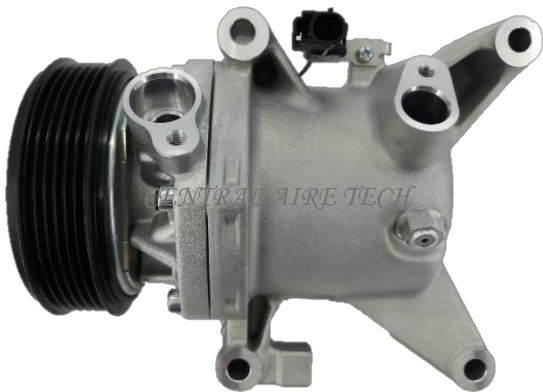

**VALEO**                      **CAT NO. 28-013**  
**COMPRESSOR TYPE: DKS17D**  
**CAR MODEL: TITAN**  
**YEAR MODEL:**                      **GROOVE: 6PK**

**VALEO**                      **CAT NO. 28-014**  
**COMPRESSOR TYPE: DKS17D**  
**CAR MODEL: MAZDA 6 3.0L**  
**YEAR MODEL: 2003-2008**      **GROOVE: 6PK**

**HALLA** **CAT NO. 28-023**

**COMPRESSOR TYPE: RS15**  
**CAR MODEL: MAZDA CX5 2.5L**  
**YEAR MODEL: 2012** **GROOVE: 6PK**

**CALSONIC** **CAT NO. 28-024**

**COMPRESSOR TYPE: CR08B**  
**CAR MODEL: MX5 2.0L**  
**YEAR MODEL: 2006-2011** **GROOVE: 6PK**

**CALSONIC**      **CAT NO. 28-025**  
**COMPRESSOR TYPE: CR08B (4DM)**  
**CAR MODEL: MAZDA 2**  
**YEAR MODEL: 2009**      **GROOVE: 6PK**

**CALSONIC**      **CAT NO. 28-026**  
**COMPRESSOR TYPE: CR08B**  
**CAR MODEL: MAZDA 2 1.5L**  
**YEAR MODEL: 2014**      **GROOVE: 6PK**

**CALSONIC**      **CAT NO. 28-027**  
**COMPRESSOR TYPE: CR08B**  
**CAR MODEL: MAZDA**  
**YEAR MODEL:**      **GROOVE: 6PK**

**VALEO**      **CAT NO. 28-028**  
**COMPRESSOR TYPE: DKV09Z**  
**CAR MODEL: MAZDA 2/SCION IA**  
**YEAR MODEL: 2016**      **GROOVE: 6PK**