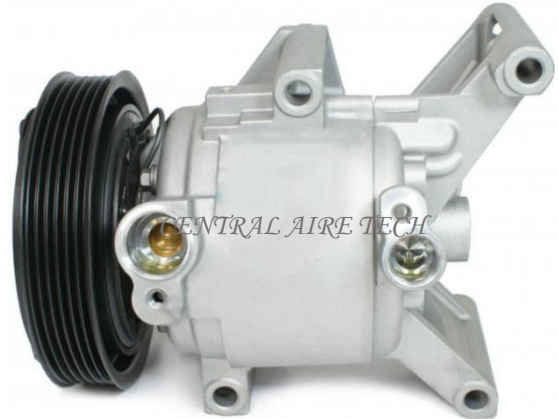

**CALSONIC**      **CAT NO. 28-027**  
**COMPRESSOR TYPE: CR08B**  
**CAR MODEL: MAZDA**  
**YEAR MODEL:**      **GROOVE: 6PK**

**VALEO**      **CAT NO. 28-028**  
**COMPRESSOR TYPE: DKV09Z**  
**CAR MODEL: MAZDA 2/SCION IA**  
**YEAR MODEL: 2016**      **GROOVE: 6PK**

**CALSONIC**      **CAT NO. 28-029**  
**COMPRESSOR TYPE: DKV09Z**  
**CAR MODEL: DEMIO**  
**YEAR MODEL:**      **GROOVE: 6PK**

**DENSO**      **CAT NO. 28-030**  
**COMPRESSOR TYPE: 10S20C**  
**CAR MODEL: MAZDA CX9 3.5L**  
**YEAR MODEL: 2009**      **GROOVE: 6PK**

**DENSO**                      **CAT NO. 28-031**  
**COMPRESSOR TYPE: 10S17C**  
**CAR MODEL: MPV**  
**YEAR MODEL: 2003**                      **GROOVE: 6PK**

**VALEO**                      **CAT NO. 28-032**  
**COMPRESSOR TYPE: DKV09Z**  
**CAR MODEL: DEMIO**  
**YEAR MODEL: 2012**                      **GROOVE: 6PK**

**DENSO**                      **CAT NO. 28-033**  
**COMPRESSOR TYPE: 10S17C**  
**CAR MODEL: MPV ES/LX 3.0L**  
**YEAR MODEL: 2002-2006**                      **GROOVE: 6PK**

**VALEO**                      **CAT NO. 28-034**  
**COMPRESSOR TYPE: DKV10Z**  
**CAR MODEL: MAZDA 3 1.6L**  
**YEAR MODEL: 2013-2017**                      **GROOVE: 6PK**