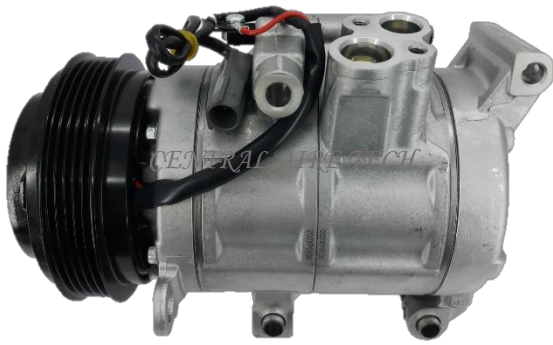

**PANASONIC**      **CAT NO. 28-011**  
**COMPRESSOR TYPE: V08 (SB)**  
**CAR MODEL: MAZDA 2 1.5L**  
**YEAR MODEL: 2008**      **GROOVE: 6PK**

**VALEO**      **CAT NO. 28-012**  
**COMPRESSOR TYPE: DKS17D**  
**CAR MODEL: MAZDA 6 2.3L**  
**YEAR MODEL: 2003-2006**      **GROOVE: 6PK**

**VALEO**                      **CAT NO. 28-013**  
**COMPRESSOR TYPE: DKS17D**  
**CAR MODEL: TITAN**  
**YEAR MODEL:**                      **GROOVE: 6PK**

**VALEO**                      **CAT NO. 28-014**  
**COMPRESSOR TYPE: DKS17D**  
**CAR MODEL: MAZDA 6 3.0L**  
**YEAR MODEL: 2003-2008**      **GROOVE: 6PK**

**VALEO**                      **CAT NO. 28-015**  
**COMPRESSOR TYPE: DKS17DS**  
**CAR MODEL: MAZDA 6 2.3L**  
**YEAR MODEL: 2007-2012**      **GROOVE: 6PK**

**VALEO**                      **CAT NO. 28-016**  
**COMPRESSOR TYPE: DKS17DS**  
**CAR MODEL: MAZDA 3 2.0L**  
**YEAR MODEL: 2007-2012**      **GROOVE: 5PK**

**VALEO**                      **CAT NO. 28-017**  
**COMPRESSOR TYPE: DKS17DS**  
**CAR MODEL: MAZDA 6 2.5L**  
**YEAR MODEL: 2009-2011**      **GROOVE: 6PK**

**VALEO**                      **CAT NO. 28-018**  
**COMPRESSOR TYPE: DKS17DS (3DM)**  
**CAR MODEL: MAZDA 6 3.7L**  
**YEAR MODEL: 2009-2013**      **GROOVE: 6PK**