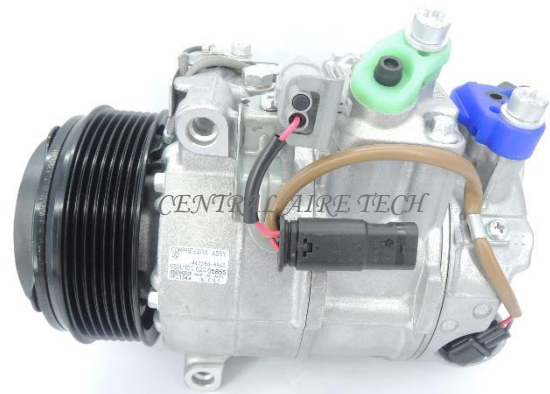

**DENSO**                      **CAT NO. 29-001**

**COMPRESSOR TYPE: 10PA15C**  
**CAR MODEL: W124 1.4L**  
**YEAR MODEL: 1992**                      **GROOVE: 6PK**

**DENSO**                      **CAT NO. 29-002**

**DENSO** **CAT NO. 29-019**

**COMPRESSOR TYPE: 6SEU16C**  
**CAR MODEL: W211/W204/W203**  
**YEAR MODEL: GROOVE: 7PK**

**DENSO** **CAT NO. 29-020**

**COMPRESSOR TYPE: 6SEU16C**  
**CAR MODEL: CLS320/C204**  
**YEAR MODEL: 2005 GROOVE: 7PK**

**DENSO** **CAT NO. 29-021**

**COMPRESSOR TYPE: 6SBU16C**  
**CAR MODEL: W204/W212**  
**YEAR MODEL: 2013 GROOVE: 6PK**

**DENSO** **CAT NO. 29-022**

**COMPRESSOR TYPE: 6SBU16C**  
**CAR MODEL: X166**  
**YEAR MODEL: 2015 GROOVE: 7PK**

**DENSO** **CAT NO. 29-023**

**COMPRESSOR TYPE: 6SAS14C**  
**CAR MODEL: C300/W205 2.1L**  
**YEAR MODEL: 2016 GROOVE: 6PK**

**DENSO** **CAT NO. 29-024**

**COMPRESSOR TYPE: 10S17C (RSF)**  
**CAR MODEL: SPRINTER 3.0L**  
**YEAR MODEL: 2008 GROOVE: 6PK**