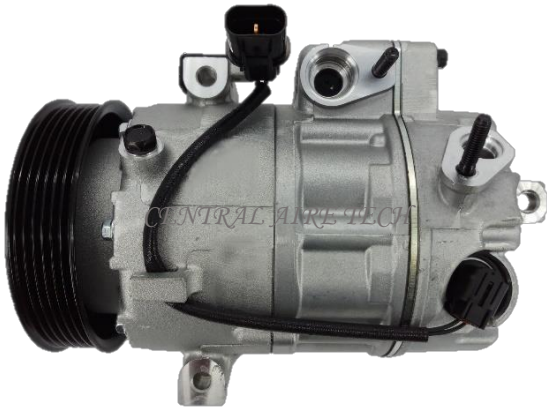

HALLA   **CAT NO. 20-061**
COMPRESSOR TYPE: VS18E (3DM)
CAR MODEL: SANTA FE/TUCSON
YEAR MODEL: 2014   **GROOVE: 6PK**