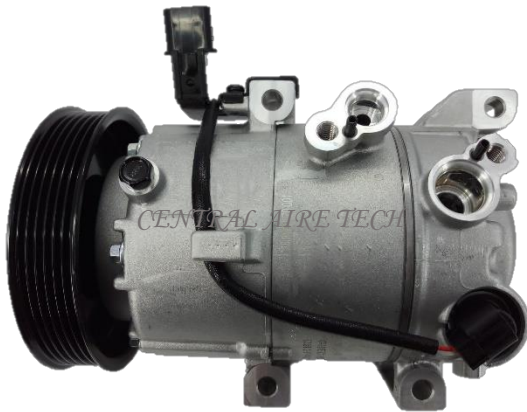

HALLA CAT NO. 20-053

**COMPRESSOR TYPE: HS15
CAR MODEL: PORTER 2.5L DSL
YEAR MODEL: 2013-2014 GROOVE: 7PK**

HALLA CAT NO. 20-054

**COMPRESSOR TYPE: HS15
CAR MODEL: PORTER 2.5L DSL
YEAR MODEL: 2005-2008 GROOVE: 7PK**

HALLA **CAT NO. 20-055**
COMPRESSOR TYPE: VS16
CAR MODEL: I30 2.0/KIA CEED 2.0
YEAR MODEL: 2007 **GROOVE: 6PK**

HALLA **CAT NO. 20-056**
COMPRESSOR TYPE: RS11
CAR MODEL : GRAND I10 GAS
YEAR MODEL: 2015-2016 **GROOVE: 5PK**