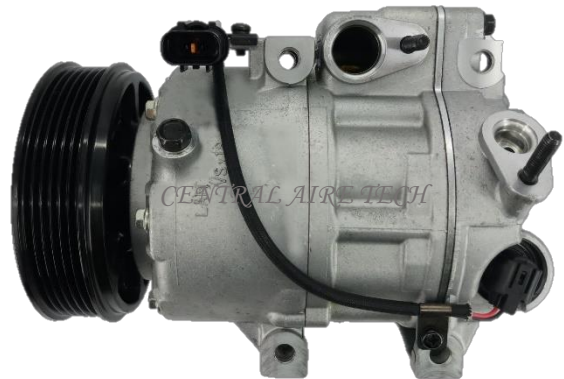

HALLA **CAT NO. 20-001**

COMPRESSOR TYPE: HS09
CAR MODEL: I10 1.2L
YEAR MODEL: 2012 **GROOVE: 5PK**

HALLA **CAT NO. 20-002**

COMPRESSOR TYPE: HS09
CAR MODEL : I10
YEAR MODEL: **GROOVE: 5PK**

HALLA **CAT NO. 20-003**

HALLA **CAT NO. 20-016**

COMPRESSOR TYPE: RS18
CAR MODEL: GRAND STAREX 2.5L
YEAR MODEL: 2010 **GROOVE: 7PK**

HALLA **CAT NO. 20-017**

COMPRESSOR TYPE: VS12
CAR MODEL: I20 2.0L
YEAR MODEL: 2009 **GROOVE: 5PK**

HALLA **CAT NO. 20-018**

COMPRESSOR TYPE: VS14E
CAR MODEL: TUCSON IX
YEAR MODEL: 2009 **GROOVE: 6PK**

HALLA **CAT NO. 20-019**
COMPRESSOR TYPE: VS12 (3DM)
CAR MODEL: SOUL/ELANTRA 1.8/2.0L
YEAR MODEL: 2012 **GROOVE: 6PK**

HALLA **CAT NO. 20-020**
COMPRESSOR TYPE: VS16E
CAR MODEL : IX35 2.0 / KIA.SPORTAGE
YEAR MODEL: 2012 **GROOVE: 6PK**

HALLA **CAT NO. 20-021**
COMPRESSOR TYPE: VS18
CAR MODEL: SANTA FE 2.2L DSL
YEAR MODEL: 2007 **GROOVE: 6PK**