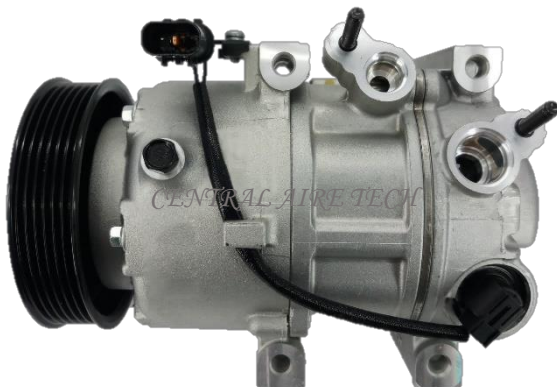

HALLA **CAT NO. 20-023**
COMPRESSOR TYPE: VS16E (4DM)
CAR MODEL: SONATA 2.0L
YEAR MODEL: 2008 **GROOVE: 6PK**