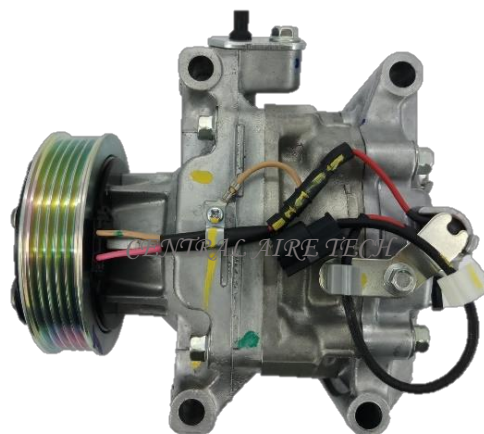

SANDEN   **CAT NO. 18-070**
COMPRESSOR TYPE: STR06
CAR MODEL: BRIO 3851
YEAR MODEL: 2014   **GROOVE: 5PK**