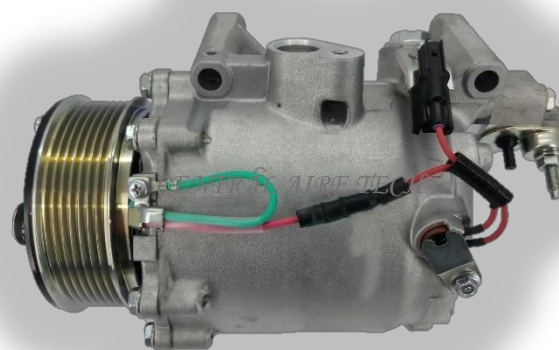

**SANDEN**                      **CAT NO. 18-001**

**COMPRESSOR TYPE: TRS090**  
**CAR MODEL: CIVIC 3062 1.6L**  
**YEAR MODEL: 1997**                      **GROOVE: 4PK**

**SANDEN**                      **CAT NO. 18-002**

**SANDEN**      **CAT NO. 18-007**

**COMPRESSOR TYPE: TRSA06**  
**CAR MODEL: BRIO 3570 1.3L**  
**YEAR MODEL: 2013**      **GROOVE: 5PK**

**SANDEN**      **CAT NO. 18-008**

**COMPRESSOR TYPE: TRSE07**  
**CAR MODEL : CIVIC 3410 1.8L**  
**YEAR MODEL: 2005**      **GROOVE: 7PK**

**SANDEN**      **CAT NO. 18-009**

**COMPRESSOR TYPE: TRSE07**  
**CAR MODEL: CRV 3401 2.0L**  
**YEAR MODEL: 2008**      **GROOVE: 7PK**

**SANDEN**      **CAT NO. 18-010**

**COMPRESSOR TYPE: TRSE07**  
**CAR MODEL: JAZZ 34133 1.3L**  
**YEAR MODEL: 2006**      **GROOVE: 5PK**

**SANDEN**      **CAT NO. 18-011**

**COMPRESSOR TYPE: TRSE07**  
**CAR MODEL: CITY 3406 1.5L**  
**YEAR MODEL: 2006**      **GROOVE: 5PK**

**SANDEN**      **CAT NO. 18-012**

**COMPRESSOR TYPE: TRSE07**  
**CAR MODEL: CIVIC 3411 2.0L**  
**YEAR MODEL: 2005**      **GROOVE: 7PK**