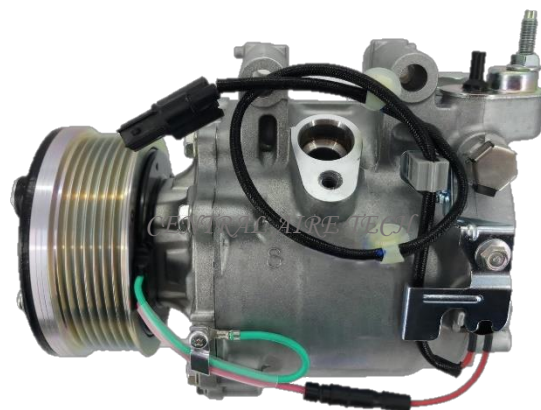

**SANDEN**                      **CAT NO. 18-001**

**COMPRESSOR TYPE: TRS090**  
**CAR MODEL: CIVIC 3062 1.6L**  
**YEAR MODEL: 1997**                      **GROOVE: 4PK**

**SANDEN**                      **CAT NO. 18-002**

**COMPRESSOR TYPE: TRSA09**  
**CAR MODEL: CIVIC HYBRID 36234**  
**YEAR MODEL: 2003-2005**                      **GROOVE: 4PK**

**SANDEN**                      **CAT NO. 18-006**

**COMPRESSOR TYPE: TRSA09**  
**CAR MODEL: INSIGHT 3603 1.3L**  
**YEAR MODEL: 2004**                      **GROOVE: 5PK**

**SANDEN**      **CAT NO. 18-007**

**COMPRESSOR TYPE: TRSA06**  
**CAR MODEL: BRIO 3570 1.3L**  
**YEAR MODEL: 2013**      **GROOVE: 5PK**

**SANDEN**      **CAT NO. 18-008**

**COMPRESSOR TYPE: TRSE07**  
**CAR MODEL : CIVIC 3410 1.8L**  
**YEAR MODEL: 2005**      **GROOVE: 7PK**

**SANDEN**      **CAT NO. 18-011**

**COMPRESSOR TYPE: TRSE07**  
**CAR MODEL: CITY 3406 1.5L**  
**YEAR MODEL: 2006**      **GROOVE: 5PK**

**SANDEN**      **CAT NO. 18-012**

**COMPRESSOR TYPE: TRSE07**  
**CAR MODEL: CIVIC 3411 2.0L**  
**YEAR MODEL: 2005**      **GROOVE: 7PK**