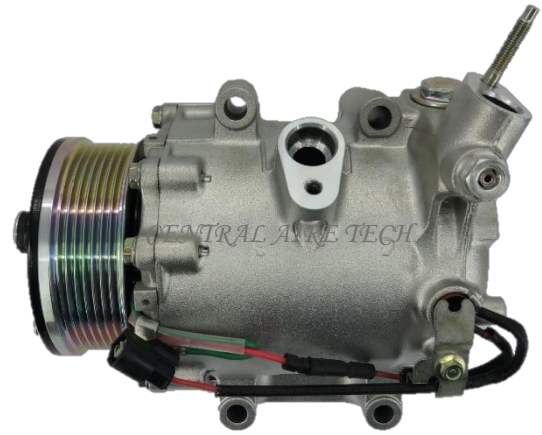

**SANDEN**                      **CAT NO. 18-001**

**COMPRESSOR TYPE: TRS090**  
**CAR MODEL: CIVIC 3062 1.6L**  
**YEAR MODEL: 1997**                      **GROOVE: 4PK**

**SANDEN**                      **CAT NO. 18-002**

**SANDEN**      **CAT NO. 18-009**

**COMPRESSOR TYPE: TRSE07**  
**CAR MODEL: CRV 3401 2.0L**  
**YEAR MODEL: 2008**      **GROOVE: 7PK**

**SANDEN**      **CAT NO. 18-010**

**COMPRESSOR TYPE: TRSE07**  
**CAR MODEL: JAZZ 34133 1.3L**  
**YEAR MODEL: 2006**      **GROOVE: 5PK**

**SANDEN**      **CAT NO. 18-011**

**COMPRESSOR TYPE: TRSE07**  
**CAR MODEL: CITY 3406 1.5L**  
**YEAR MODEL: 2006**      **GROOVE: 5PK**

**SANDEN**      **CAT NO. 18-012**

**COMPRESSOR TYPE: TRSE07**  
**CAR MODEL: CIVIC 3411 2.0L**  
**YEAR MODEL: 2005**      **GROOVE: 7PK**

**SANDEN**                      **CAT NO. 18-013**  
**COMPRESSOR TYPE: TRSE07**  
**CAR MODEL: JAZZ/CITY 3407/3423 1.5L**  
**YEAR MODEL: 2008**                      **GROOVE: 5PK**

**SANDEN**                      **CAT NO. 18-014**  
**COMPRESSOR TYPE: TRSE07**  
**CAR MODEL : CIVIC 3432AE 2.2L**  
**YEAR MODEL: 2005-2009**                      **GROOVE: 7PK**