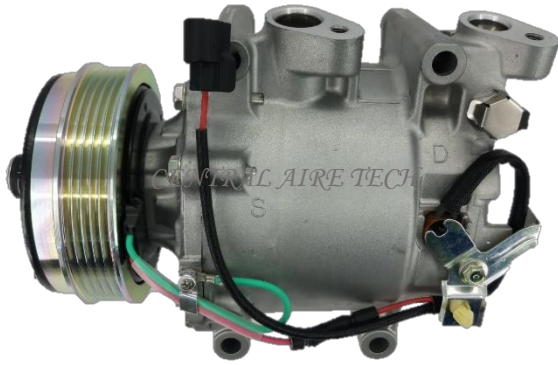

**SANDEN**                      **CAT NO. 18-001**

**COMPRESSOR TYPE: TRS090**  
**CAR MODEL: CIVIC 3062 1.6L**  
**YEAR MODEL: 1997**                      **GROOVE: 4PK**

**SANDEN**                      **CAT NO. 18-002**

**SANDEN**      **CAT NO. 18-009**

**COMPRESSOR TYPE: TRSE07**  
**CAR MODEL: CRV 3401 2.0L**  
**YEAR MODEL: 2008**      **GROOVE: 7PK**

**SANDEN**      **CAT NO. 18-010**

**COMPRESSOR TYPE: TRSE07**  
**CAR MODEL: JAZZ 34133 1.3L**  
**YEAR MODEL: 2006**      **GROOVE: 5PK**

**SANDEN**      **CAT NO. 18-011**

**COMPRESSOR TYPE: TRSE07**  
**CAR MODEL: CITY 3406 1.5L**  
**YEAR MODEL: 2006**      **GROOVE: 5PK**

**SANDEN**      **CAT NO. 18-012**

**COMPRESSOR TYPE: TRSE07**  
**CAR MODEL: CIVIC 3411 2.0L**  
**YEAR MODEL: 2005**      **GROOVE: 7PK**

**SANDEN**                      **CAT NO. 18-013**  
**COMPRESSOR TYPE: TRSE07**  
**CAR MODEL: JAZZ/CITY 3407/3423 1.5L**  
**YEAR MODEL: 2008**                      **GROOVE: 5PK**

**SANDEN**                      **CAT NO. 18-014**  
**COMPRESSOR TYPE: TRSE07**  
**CAR MODEL : CIVIC 3432AE 2.2L**  
**YEAR MODEL: 2005-2009**                      **GROOVE: 7PK**