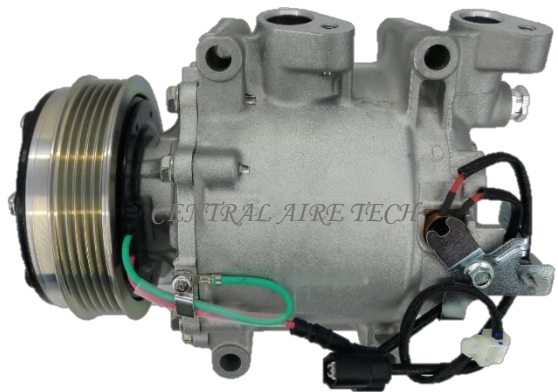

**SANDEN**                      **CAT NO. 18-001**

**COMPRESSOR TYPE: TRS090**  
**CAR MODEL: CIVIC 3062 1.6L**  
**YEAR MODEL: 1997**                      **GROOVE: 4PK**

**SANDEN**                      **CAT NO. 18-002**

**SANDEN**      **CAT NO. 18-009**

**COMPRESSOR TYPE: TRSE07**  
**CAR MODEL: CRV 3401 2.0L**  
**YEAR MODEL: 2008**      **GROOVE: 7PK**

**SANDEN**      **CAT NO. 18-010**

**COMPRESSOR TYPE: TRSE07**  
**CAR MODEL: JAZZ 34133 1.3L**  
**YEAR MODEL: 2006**      **GROOVE: 5PK**

**SANDEN**      **CAT NO. 18-011**

**COMPRESSOR TYPE: TRSE07**  
**CAR MODEL: CITY 3406 1.5L**  
**YEAR MODEL: 2006**      **GROOVE: 5PK**

**SANDEN**      **CAT NO. 18-012**

**COMPRESSOR TYPE: TRSE07**  
**CAR MODEL: CIVIC 3411 2.0L**  
**YEAR MODEL: 2005**      **GROOVE: 7PK**

**SANDEN**                      **CAT NO. 18-013**  
**COMPRESSOR TYPE: TRSE07**  
**CAR MODEL: JAZZ/CITY 3407/3423 1.5L**  
**YEAR MODEL: 2008**                      **GROOVE: 5PK**

**SANDEN**                      **CAT NO. 18-014**  
**COMPRESSOR TYPE: TRSE07**  
**CAR MODEL : CIVIC 3432AE 2.2L**  
**YEAR MODEL: 2005-2009**                      **GROOVE: 7PK**