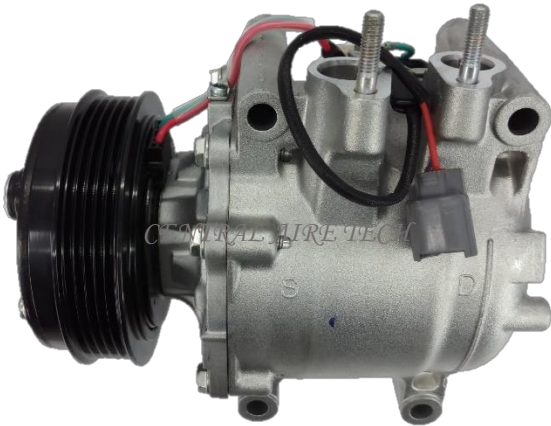

**SANDEN**                      **CAT NO. 18-001**

**COMPRESSOR TYPE: TRS090**  
**CAR MODEL: CIVIC 3062 1.6L**  
**YEAR MODEL: 1997**                      **GROOVE: 4PK**

**SANDEN**                      **CAT NO. 18-002**

**COMPRESSOR TYPE: TRSA09**  
**CAR MODEL : CIVIC 3654/3659/3664 1.6L**  
**YEAR MODEL: 2001**                      **GROOVE: 6PK**

**SANDEN**                      **CAT NO. 18-003**

**COMPRESSOR TYPE: TRSA09**  
**CAR MODEL: CITY 36063/3620/3625 1.5L**  
**YEAR MODEL: 2003**                      **GROOVE: 5PK**

**COMPRESSOR TYPE: TRSA09**  
**CAR MODEL: CIVIC HYBRID 36234**  
**YEAR MODEL: 2003-2005**                      **GROOVE: 4PK**

**SANDEN**                      **CAT NO. 18-006**

**COMPRESSOR TYPE: TRSA09**  
**CAR MODEL: INSIGHT 3603 1.3L**  
**YEAR MODEL: 2004**                      **GROOVE: 5PK**

**SANDEN**      **CAT NO. 18-011**

**COMPRESSOR TYPE: TRSE07**  
**CAR MODEL: CITY 3406 1.5L**  
**YEAR MODEL: 2006**      **GROOVE: 5PK**

**SANDEN**      **CAT NO. 18-012**

**COMPRESSOR TYPE: TRSE07**  
**CAR MODEL: CIVIC 3411 2.0L**  
**YEAR MODEL: 2005**      **GROOVE: 7PK**