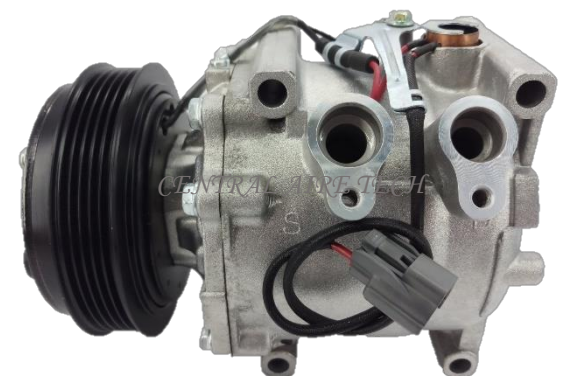

**SANDEN**                      **CAT NO. 18-001**

**COMPRESSOR TYPE: TRS090**  
**CAR MODEL: CIVIC 3062 1.6L**  
**YEAR MODEL: 1997**                      **GROOVE: 4PK**

**SANDEN**                      **CAT NO. 18-002**

**COMPRESSOR TYPE: TRSA09**  
**CAR MODEL : CIVIC 3654/3659/3664 1.6L**  
**YEAR MODEL: 2001**                      **GROOVE: 6PK**

**SANDEN**                      **CAT NO. 18-003**

**COMPRESSOR TYPE: TRSA09**  
**CAR MODEL: CITY 36063/3620/3625 1.5L**  
**YEAR MODEL: 2003**                      **GROOVE: 5PK**

**SANDEN**                      **CAT NO. 18-004**

**COMPRESSOR TYPE: TRSA09**  
**CAR MODEL: JAZZ 36163/3624/3626 1.4L**  
**YEAR MODEL: 2004**                      **GROOVE: 5PK**

**SANDEN**                      **CAT NO. 18-005**

**COMPRESSOR TYPE: TRSA09**  
**CAR MODEL: CIVIC HYBRID 36234**  
**YEAR MODEL: 2003-2005**                      **GROOVE: 4PK**

**SANDEN**                      **CAT NO. 18-006**

**COMPRESSOR TYPE: TRSA09**  
**CAR MODEL: INSIGHT 3603 1.3L**  
**YEAR MODEL: 2004**                      **GROOVE: 5PK**