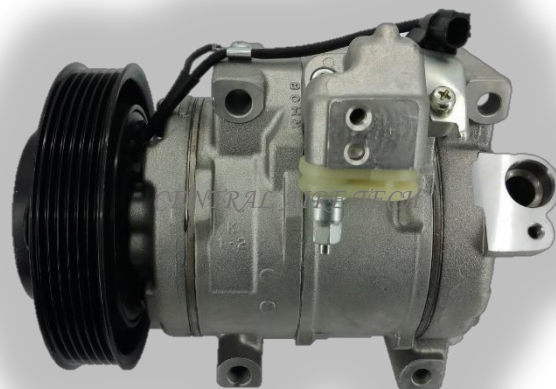

DENSO   **CAT NO. 18-042**

COMPRESSOR TYPE: 10SRE18C
CAR MODEL: ACCORD
YEAR MODEL: **GROOVE: 6PK**