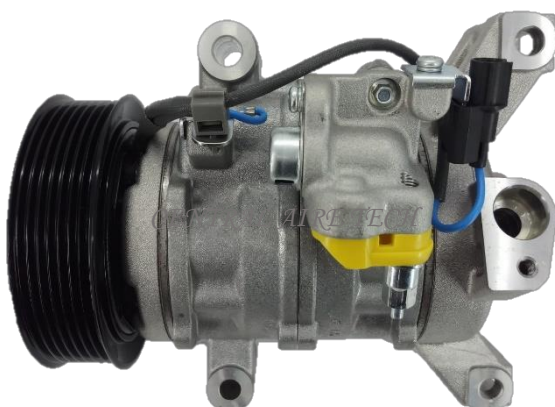

**SANDEN**                      **CAT NO. 18-001**

**COMPRESSOR TYPE: TRS090**  
**CAR MODEL: CIVIC 3062 1.6L**  
**YEAR MODEL: 1997**                      **GROOVE: 4PK**

**SANDEN**                      **CAT NO. 18-002**

**DENSO**                      **CAT NO. 18-037**

**COMPRESSOR TYPE: 10SR15C**  
**CAR MODEL: CIVIC 2.2L**  
**YEAR MODEL: 2012**                      **GROOVE: 7PK**

**DENSO**                      **CAT NO. 18-038**

**COMPRESSOR TYPE: 10SR15C**  
**CAR MODEL : STEPWAGON DBA-RK5**  
**YEAR MODEL: 2012**                      **GROOVE: 6PK**

**DENSO**                      **CAT NO. 18-039**

**COMPRESSOR TYPE: 10SR17C**  
**CAR MODEL: ACURA INTEGRA**  
**YEAR MODEL: 2007-2013**                      **GROOVE: 6PK**

**DENSO**                      **CAT NO. 18-040**

**COMPRESSOR TYPE: 10SR17C**  
**CAR MODEL: ELYSION**  
**YEAR MODEL: 2009**                      **GROOVE: 7PK**

**DENSO**                      **CAT NO. 18-041**