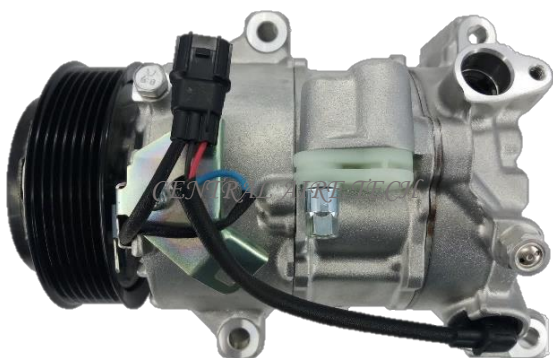

CENTRAL AIRE TECH