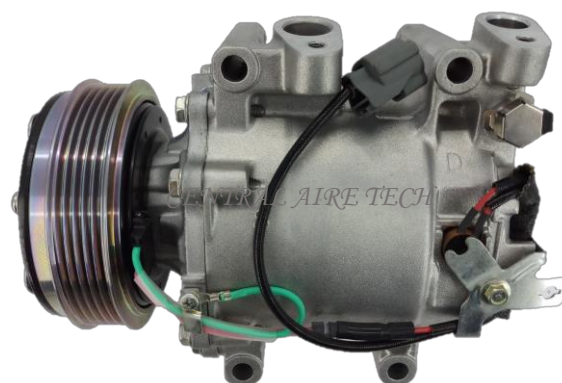

**SANDEN**                      **CAT NO. 18-001**

**COMPRESSOR TYPE: TRS090**  
**CAR MODEL: CIVIC 3062 1.6L**  
**YEAR MODEL: 1997**                      **GROOVE: 4PK**

**SANDEN**                      **CAT NO. 18-002**

**SANDEN**      **CAT NO. 18-007**

**COMPRESSOR TYPE: TRSA06**  
**CAR MODEL: BRIO 3570 1.3L**  
**YEAR MODEL: 2013**      **GROOVE: 5PK**

**SANDEN**      **CAT NO. 18-008**

**COMPRESSOR TYPE: TRSE07**  
**CAR MODEL : CIVIC 3410 1.8L**  
**YEAR MODEL: 2005**      **GROOVE: 7PK**

**SANDEN**      **CAT NO. 18-009**

**COMPRESSOR TYPE: TRSE07**  
**CAR MODEL: CRV 3401 2.0L**  
**YEAR MODEL: 2008**      **GROOVE: 7PK**

**SANDEN**      **CAT NO. 18-010**

**COMPRESSOR TYPE: TRSE07**  
**CAR MODEL: JAZZ 34133 1.3L**  
**YEAR MODEL: 2006**      **GROOVE: 5PK**

**SANDEN**      **CAT NO. 18-011**

**COMPRESSOR TYPE: TRSE07**  
**CAR MODEL: CITY 3406 1.5L**  
**YEAR MODEL: 2006**      **GROOVE: 5PK**

**SANDEN**      **CAT NO. 18-012**

**COMPRESSOR TYPE: TRSE07**  
**CAR MODEL: CIVIC 3411 2.0L**  
**YEAR MODEL: 2005**      **GROOVE: 7PK**