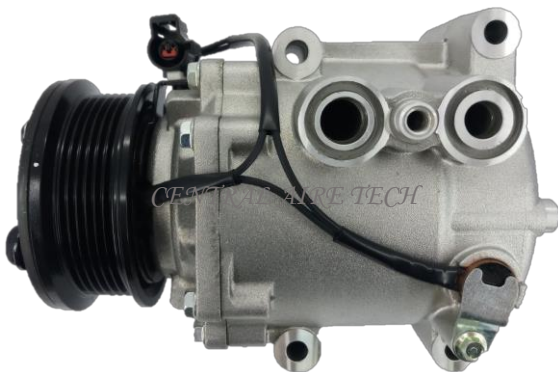

HALLA **CAT NO. 14-015**
COMPRESSOR TYPE: VS16
CAR MODEL: MONDEO 4 / S-MAX
YEAR MODEL: 2012 **GROOVE: 6PK**

HALLA **CAT NO. 14-016**
COMPRESSOR TYPE: VS16 (SH)(SB)
CAR MODEL: TRANSIT 2.4L
YEAR MODEL: 2011 **GROOVE: 7PK**

HALLA **CAT NO. 14-019**
COMPRESSOR TYPE: VS16E
CAR MODEL: KUGA 1.6L
YEAR MODEL: 2012-2015 GROOVE: 6PK

HALLA **CAT NO. 14-020**
COMPRESSOR TYPE: VS16E
CAR MODEL: KUGA 2.0L
YEAR MODEL: 2012-2015 GROOVE: 4PK

HALLA **CAT NO. 14-021**
COMPRESSOR TYPE: VS16E
CAR MODEL: KUGA
YEAR MODEL: 2012-2015 GROOVE: 4PK

HALLA **CAT NO. 14-022**
COMPRESSOR TYPE: SC90V (LSF)
CAR MODEL: E150 5.4L/EXPEDITION 5.4L
YEAR MODEL: 2003 GROOVE: 8PK