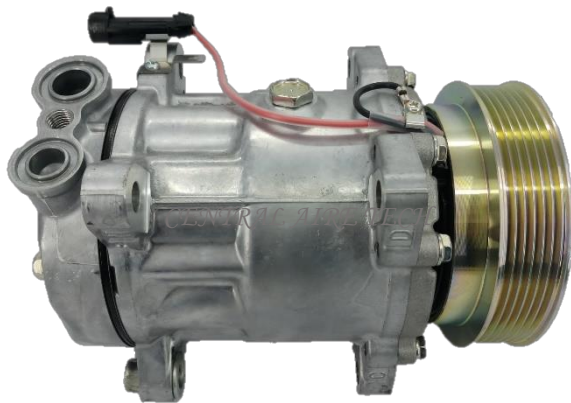

VALEO **CAT NO. 65-001**
COMPRESSOR TYPE: DCS17EC
CAR MODEL: SPIDER/159
YEAR MODEL: **GROOVE: 6PK**

DENSO **CAT NO. 65-002**
COMPRESSOR TYPE: 6CA17A
CAR MODEL: 166/LANCIA KAPPA
YEAR MODEL: 1994-1996 **GROOVE: 6PK**

DENSO **CAT NO. 65-003**
COMPRESSOR TYPE: SD7V16 (VUA)
CAR MODEL: 166/LANCIA 2.0
YEAR MODEL: 1998 **GROOVE: 6PK**

SANDEN **CAT NO. 65-004**
COMPRESSOR TYPE: SD7H15 (8EM CB)
CAR MODEL: 164 2.0L
YEAR MODEL: 1992-1995 **GROOVE: 5PK**

SANDEN **CAT NO. 65-005**
COMPRESSOR TYPE: SD7V16 (VUC)
CAR MODEL: 156
YEAR MODEL: 1999-2001 **GROOVE: 7PK**