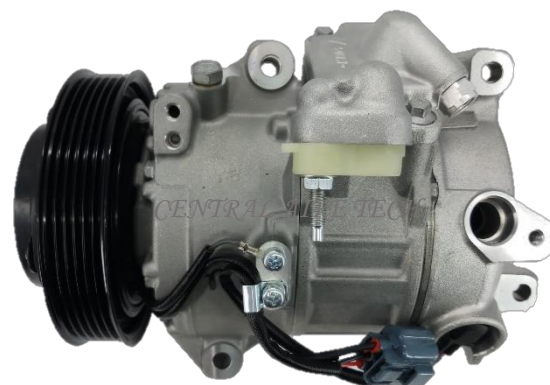

DENSO **CAT NO. 49-001**

COMPRESSOR TYPE: A10HF20
CAR MODEL: MDX 3.5L/HON.PILOT 3.5L
YEAR MODEL: 2014-2016 GROOVE: 6PK

DENSO **CAT NO. 49-002**

COMPRESSOR TYPE: 7SBU17C
CAR MODEL: RL 3.5/3.7L - HON.LEGEND
YEAR MODEL: 2005-2012 GROOVE: 6PK