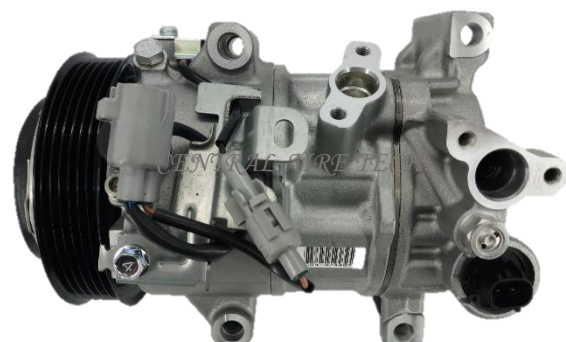

DENSO   **CAT NO. 44-179**
COMPRESSOR TYPE: 6SAS14C
CAR MODEL: COROLLA ECO/LE ECO 1.8L
YEAR MODEL: 2015-2016   **GROOVE: 6PK**