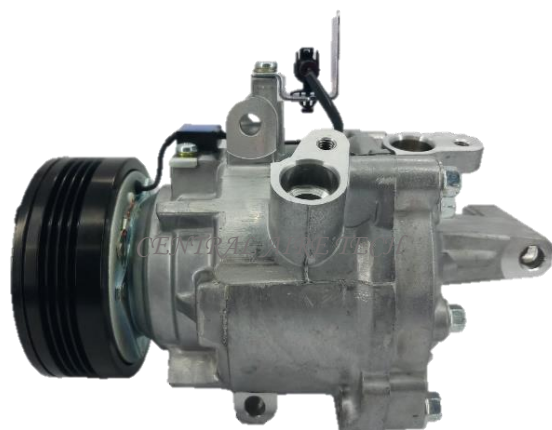

**MITSUBISHI**      **CAT NO. 43-021**

**COMPRESSOR TYPE: QS70**  
**CAR MODEL: SWIFT 1.6L**  
**YEAR MODEL: 2012**      **GROOVE: 4PK**

**VALEO**      **CAT NO. 43-022**

**COMPRESSOR TYPE: DKS17D**  
**CAR MODEL: VITARA 2.7L**  
**YEAR MODEL: 2005**      **GROOVE: 4PK**