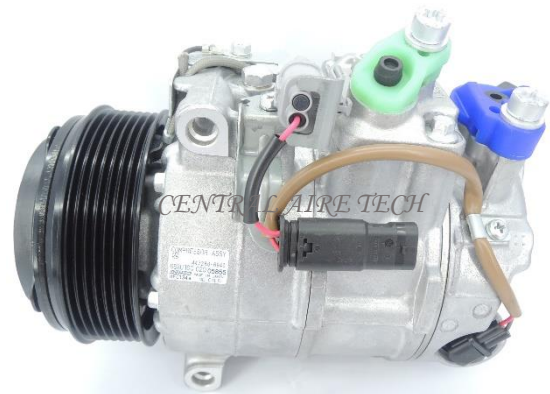

**DENSO**                      **CAT NO. 29-022**

**COMPRESSOR TYPE: 6SBU16C**  
**CAR MODEL: X166**  
**YEAR MODEL: 2015                      GROOVE: 7PK**

**DENSO**                      **CAT NO. 29-023**