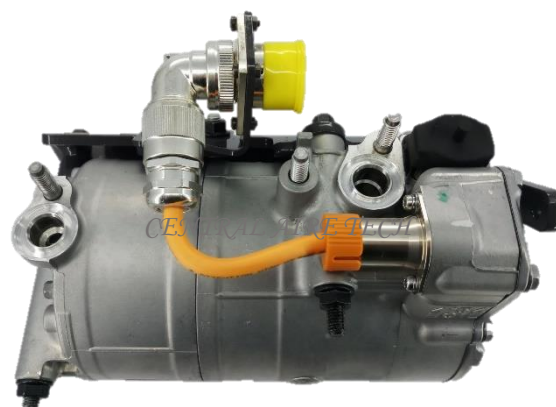

**CAR MODEL: FL240/FL290**

**YEAR MODEL: 2006      GROOVE: 10PK**

**SANDEN**      **CAT NO. 46-038**

**COMPRESSOR TYPE: SHS33**

**CAR MODEL: FH 500**

**YEAR MODEL: 2013      GROOVE: ELECTRIC**

**VALEO**      **CAT NO. 46-039**