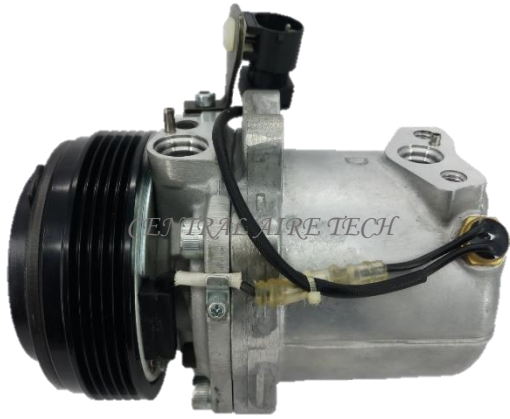

SEIKO SEIKI   **CAT NO. 02-031**
COMPRESSOR TYPE: SS96D2
CAR MODEL: Z3
YEAR MODEL: 2009   **GROOVE: 5PK**