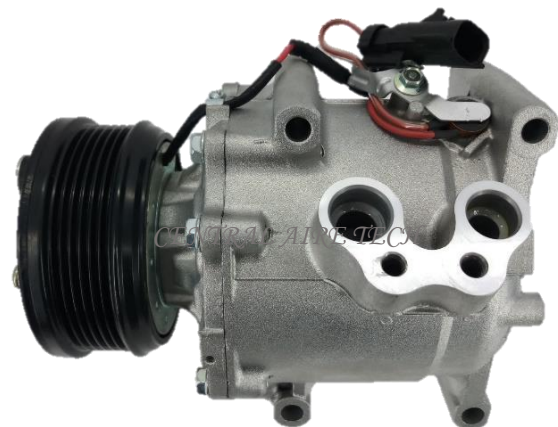

SANDEN   **CAT NO. 12-025**
COMPRESSOR TYPE: TRSA09
CAR MODEL: STRATUS 2.4L
YEAR MODEL: 2001-2003   **GROOVE: 6PK**