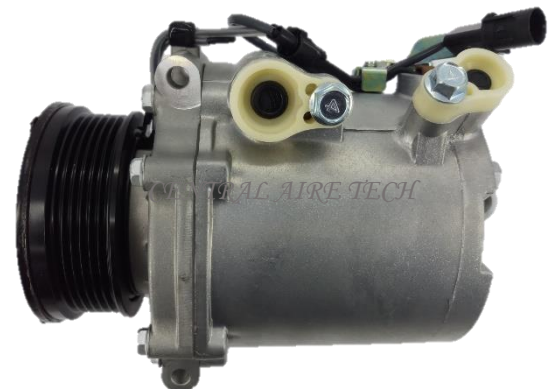

mitsubishi   **CAT NO. 31-006**
COMPRESSOR TYPE: MSC90CAS
CAR MODEL: OUTLANDER 221 2.4L
YEAR MODEL: 2008   GROOVE: 6PK