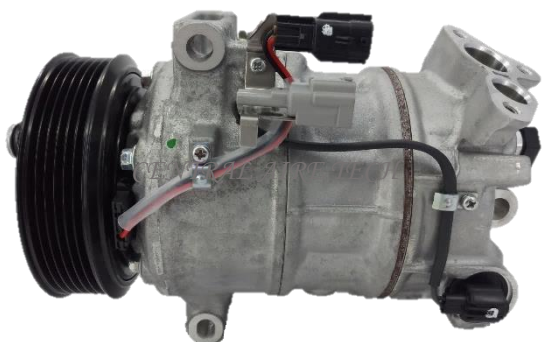

**ZEXEL**      **CAT NO. 32-119**

**COMPRESSOR TYPE: DKV11G**  
**CAR MODEL: SENTRA**  
**YEAR MODEL:      GROOVE: 6PK**

**VALEO**      **CAT NO. 32-120**

**COMPRESSOR TYPE: DKS17CH (4EM)**  
**CAR MODEL: URVAN**  
**YEAR MODEL:      GROOVE: 4PK**