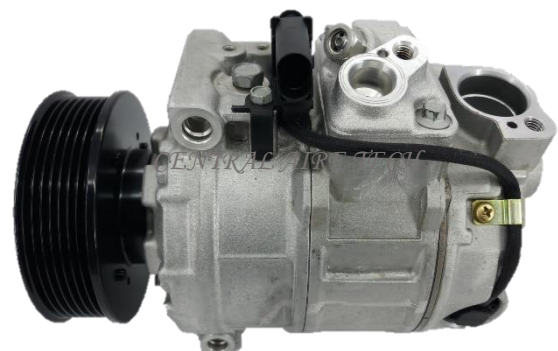

**DENSO**      **CAT NO. 45-034**  
**COMPRESSOR TYPE: 6SEU14C**  
**CAR MODEL: TOURAGE / AUDI Q7 4L**  
**YEAR MODEL: 2007**                      **GROOVE: 6PK**

**DENSO**      **CAT NO. 45-035**  
**COMPRESSOR TYPE: 6SES14C**  
**CAR MODEL: AMAROK 2.0L TDI/BITDI/TSI**  
**YEAR MODEL:**                      **GROOVE: 6PK**