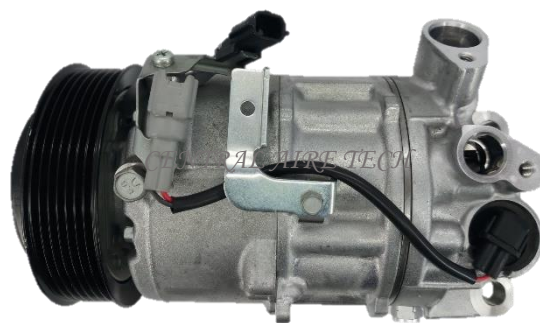

DENSO   **CAT NO. 32-074**

COMPRESSOR TYPE: 6SBH14H
CAR MODEL: MURANO 3.5L
YEAR MODEL: 2015-2020   **GROOVE: 7PK**