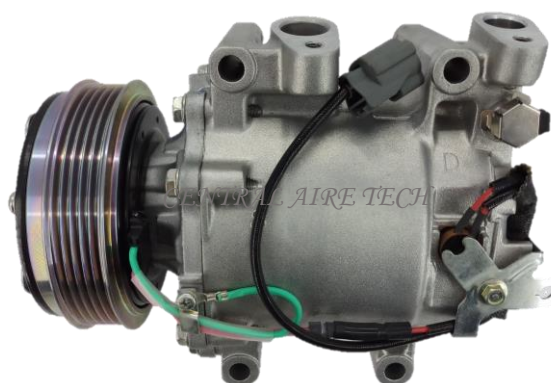

SANDEN   **CAT NO. 18-010**

COMPRESSOR TYPE: TRSE07
CAR MODEL: JAZZ 34133 1.3L
YEAR MODEL: 2006   **GROOVE: 5PK**