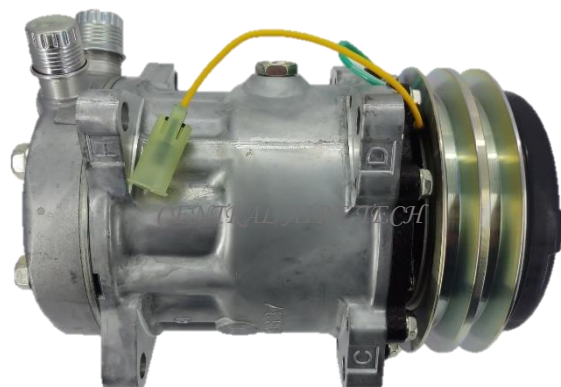

**VALEO**      **CAT NO. 46-016**  
**COMPRESSOR TYPE: DCS17EC (LSF)**  
**CAR MODEL: S80/S60/V7**  
**YEAR MODEL: 2011-2013**      **GROOVE: 3PK**

**HALLA**      **CAT NO. 46-017**  
**COMPRESSOR TYPE: VS16**  
**CAR MODEL: S60**  
**YEAR MODEL: 2011-2014**      **GROOVE: 6PK**