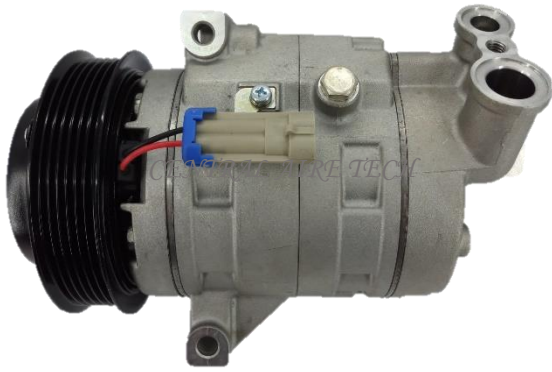

**DELPHI**      **CAT NO. 07-011**

**COMPRESSOR TYPE: SP17**  
**CAR MODEL: CAPTIVA GAS**  
**YEAR MODEL: 2008**      **GROOVE: 6PK**

**DELPHI**      **CAT NO. 07-012**

**COMPRESSOR TYPE: SP17**  
**CAR MODEL: CAPTIVA DIESEL**  
**YEAR MODEL: 2008**      **GROOVE: 6PK**