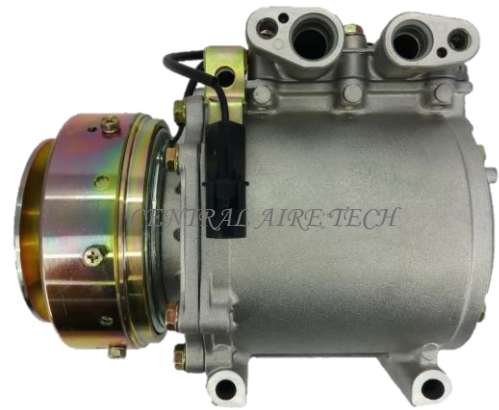

**MITSUBISHI**      **CAT NO. 31-085**  
 COMPRESSOR TYPE: MSC90C  
 CAR MODEL: LANCER/MIRAGE 201B 1.6L  
 YEAR MODEL: 1994-1995      GROOVE: 5PK

**MITSUBISHI**      **CAT NO. 31-086**  
 COMPRESSOR TYPE: MSC90C  
 CAR MODEL: LANCER 201 1.3L  
 YEAR MODEL: 1993      GROOVE: 1A