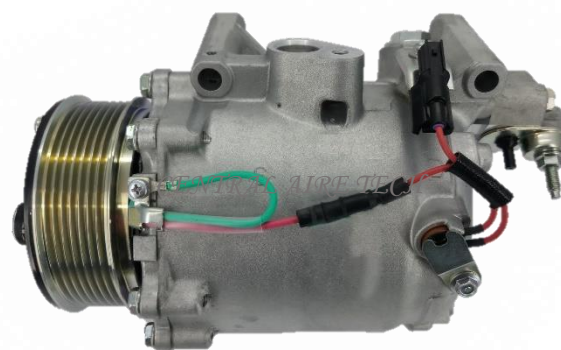

SANDEN   **CAT NO. 18-012**

COMPRESSOR TYPE: TRSE07
CAR MODEL: CIVIC 3411 2.0L
YEAR MODEL: 2005   **GROOVE: 7PK**