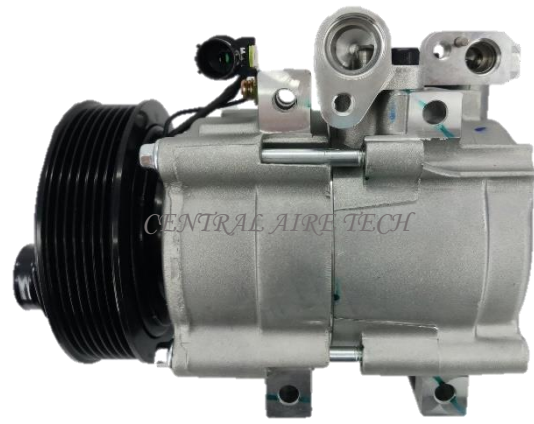

HALLA **CAT NO. 20-008**
COMPRESSOR TYPE: HS18
CAR MODEL : STAREX 2.5L
YEAR MODEL: 2004 **GROOVE: 7PK**