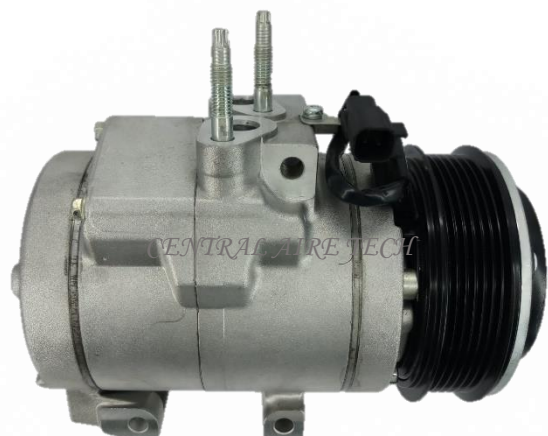

HALLA   **CAT NO. 14-042**
COMPRESSOR TYPE: RS20
CAR MODEL: R250/F350 6.2L
YEAR MODEL: 2011-2014   **GROOVE: 6PK**