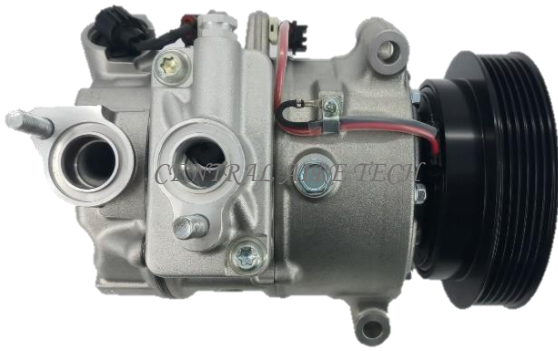

SANDEN   **CAT NO. 46-013**
COMPRESSOR TYPE: PXC16
CAR MODEL: S80
YEAR MODEL: 2011   **GROOVE: 6PK**