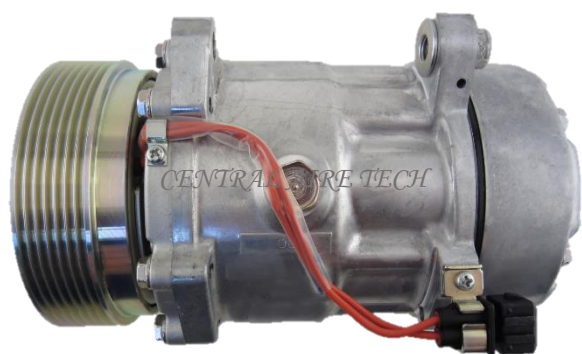

SANDEN **CAT NO. 45-030**

COMPRESSOR TYPE: SD7V16 (4EM VQN)
CAR MODEL: CARAVELLE
YEAR MODEL: **GROOVE: 7PK**