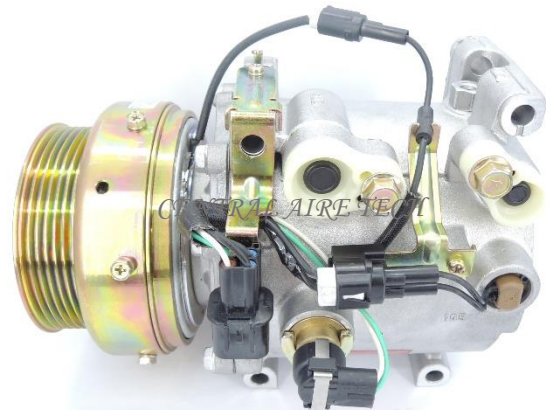

**MITSUBISHI**      **CAT NO. 31-016**  
**COMPRESSOR TYPE: MSC105C**  
**CAR MODEL: MAGNA/VERADA 3.0/3.5L**  
**YEAR MODEL: 1997**      **GROOVE: 6PK**

**MITSUBISHI**      **CAT NO. 31-017**  
**COMPRESSOR TYPE: MSC105C**  
**CAR MODEL: ECLIPSE/SEBRING 2.5L**  
**YEAR MODEL: 1995-1997**      **GROOVE: 5PK**