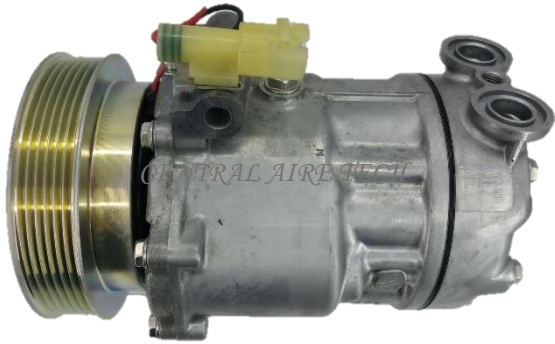

HALLA   **CAT NO. 36-011**
COMPRESSOR TYPE: VS16E
CAR MODEL: EVOQUE
YEAR MODEL: 2014   GROOVE: 6PK

SANDEN   **CAT NO. 36-013**
COMPRESSOR TYPE: SD7V16 (VSE)
CAR MODEL: HATCHBACK 2.0L
YEAR MODEL: 2000   **GROOVE: 6PK**