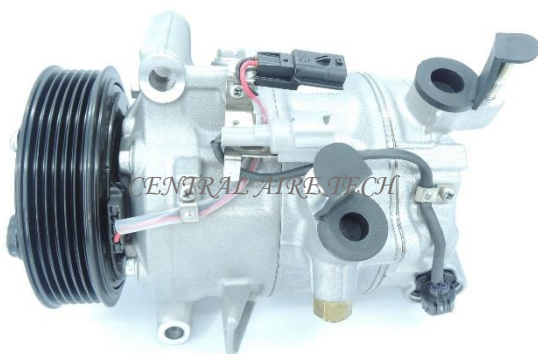

**VALEO**                      **CAT NO. 32-069**  
**COMPRESSOR TYPE: VCS14EC**  
**CAR MODEL: BLUE BIRD SYLPHY / SENTRA**  
**YEAR MODEL: 2014**                      **GROOVE: 6PK**

**SANDEN**                      **CAT NO. 32-070**  
**COMPRESSOR TYPE: PXV14**  
**CAR MODEL: SENTRA 1.8L**  
**YEAR MODEL: 2011-2015**    **GROOVE: 6PK**