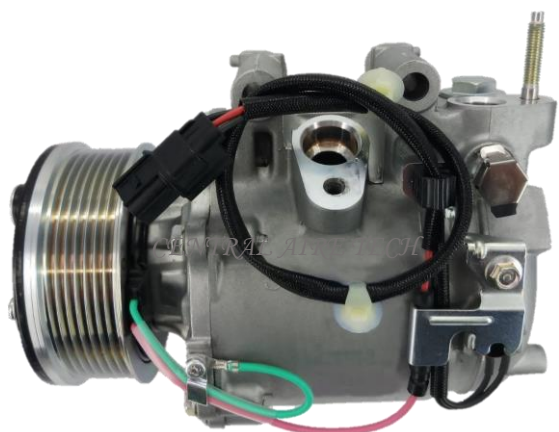

**SANDEN**      **CAT NO. 18-016**

**COMPRESSOR TYPE: TRSE09**  
**CAR MODEL: CRV 37533 2.4L**  
**YEAR MODEL: 2008**      **GROOVE: 7PK**

**SANDEN**      **CAT NO. 18-017**

**COMPRESSOR TYPE: TRSE09**  
**CAR MODEL: CRV 37573 2.0L**  
**YEAR MODEL: 2008**      **GROOVE: 7PK**