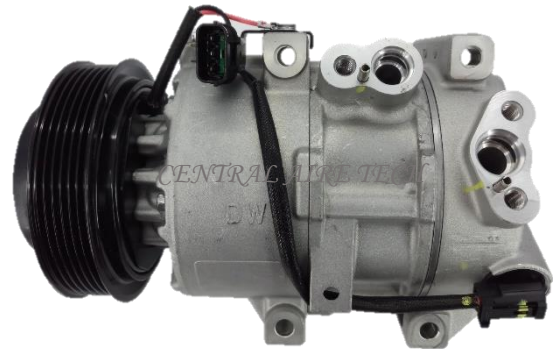

DOOWON CAT NO. 20-034
COMPRESSOR TYPE: DVE16
CAR MODEL: TUCSON 2.4L GAS
YEAR MODEL: 2010 GROOVE: 6PK