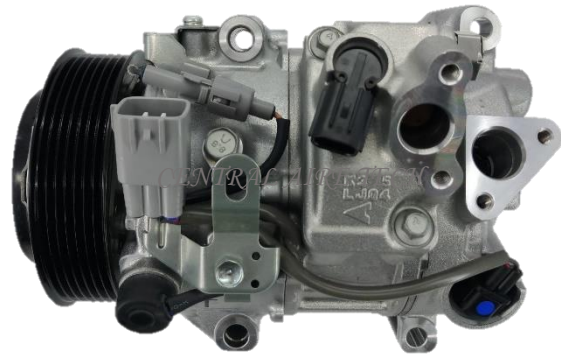

DENSO **CAT NO. 27-016**
COMPRESSOR TYPE: TSB19C
CAR MODEL: GS350 3.5L V6
YEAR MODEL: 2013-2015 **GROOVE: 7PK**