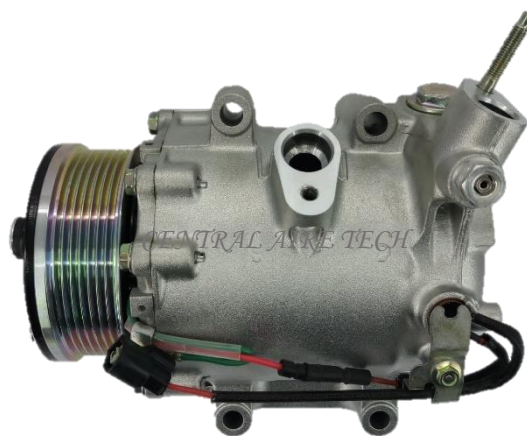

SANDEN   **CAT NO. 18-014**

COMPRESSOR TYPE: TRSE07
CAR MODEL : CIVIC 3432AE 2.2L
YEAR MODEL: 2005-2009   **GROOVE: 7PK**