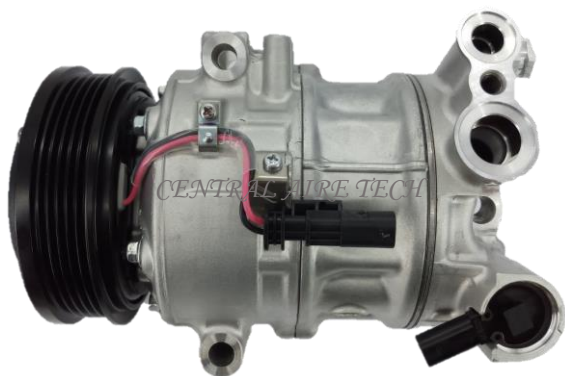

SANDEN   **CAT NO. 07-019**

COMPRESSOR TYPE: PXC14
CAR MODEL: CRUZE LS 1.4L
YEAR MODEL: 2016-2019   GROOVE: 5PK