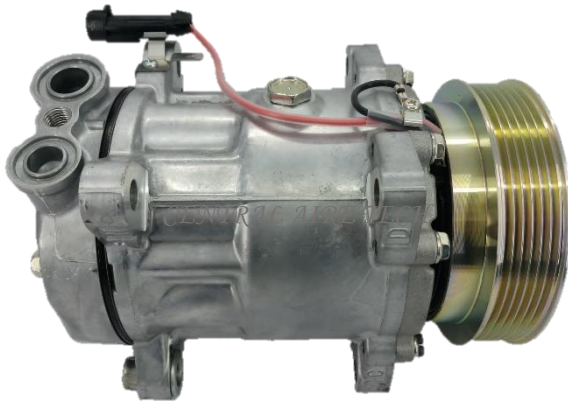

DENSO   **CAT NO. 65-003**
COMPRESSOR TYPE: SD7V16 (VUA)
CAR MODEL: 166/LANCIA 2.0
YEAR MODEL: 1998   **GROOVE: 6PK**