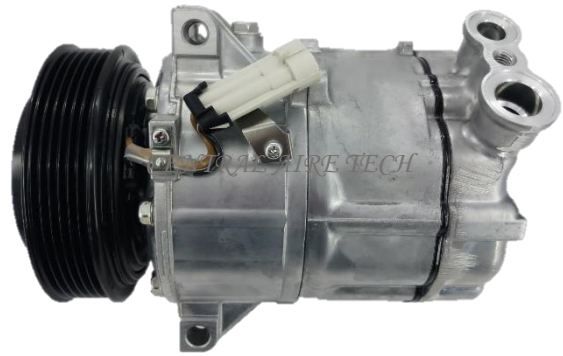

SANDEN   **CAT NO. 69-002**
COMPRESSOR TYPE: PXV16
CAR MODEL: SAAB 9-3 AERO 2.8
YEAR MODEL: 2006-2009   GROOVE: 6PK