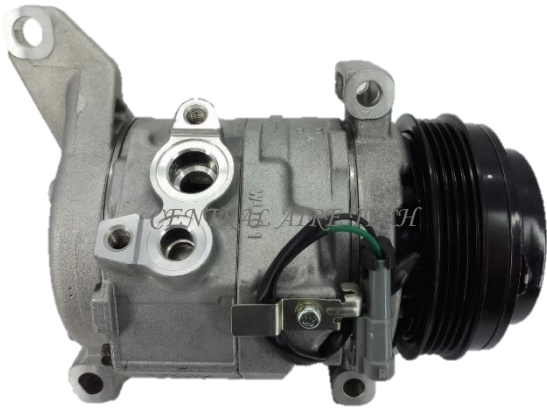

MITSUBISHI   **CAT NO. 47-011**
COMPRESSOR TYPE: MSN230
CAR MODEL: MIT. ROSA
YEAR MODEL: **GROOVE:**

DENSO   **CAT NO. 04-001**
COMPRESSOR TYPE: 10SE18F
CAR MODEL: SILVERADO 2.5/3.5/4.8
YEAR MODEL: 2011-2013   GROOVE: 4PK