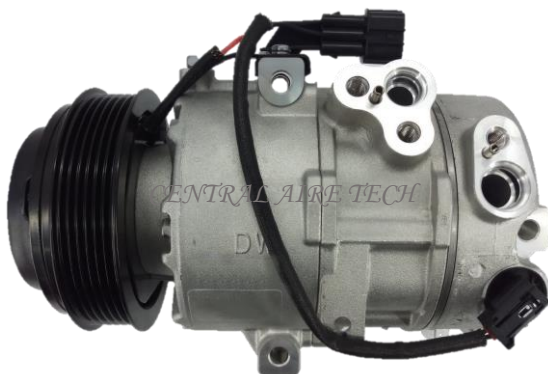

DOOWON   **CAT NO. 20-047**
COMPRESSOR TYPE: DVE16
CAR MODEL: SPORTAGE 2.4L
YEAR MODEL: 2012   **GROOVE: 6PK**