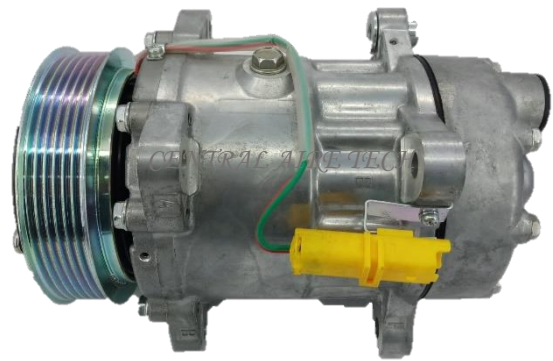

SANDEN   **CAT NO. 34-008**
COMPRESSOR TYPE: SD7V16 (8EM VTA)
CAR MODEL: 307 1228
YEAR MODEL: 2000   GROOVE: 6PK