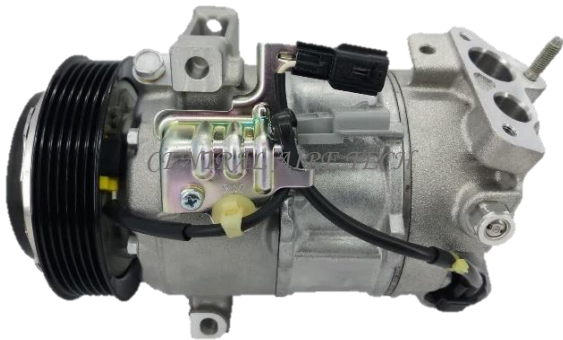

**DENSO**      **CAT NO. 32-147**  
**COMPRESSOR TYPE: 6SBH14C**  
**CAR MODEL: QASHQAI II / J11**  
**YEAR MODEL: 2018      GROOVE: 6PK**

**SANDEN**      **CAT NO. 32-148**  
**COMPRESSOR TYPE: PXC16**  
**CAR MODEL: SERENA GFC27**  
**YEAR MODEL: 2016-2018      GROOVE: 6PK**