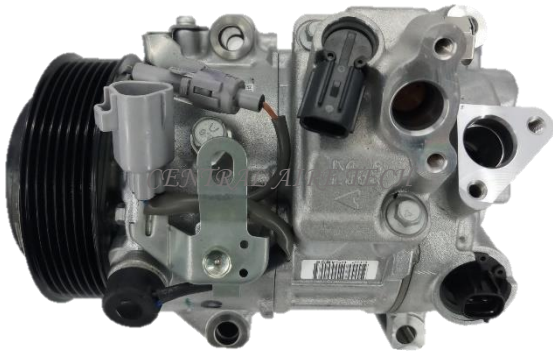

**DENSO** **CAT NO. 27-013**  
**COMPRESSOR TYPE: TSB17C**  
**CAR MODEL: ES350**  
**YEAR MODEL: 2016** **GROOVE: 7PK**

**DENSO** **CAT NO. 27-014**  
**COMPRESSOR TYPE: 10PA20C**  
**CAR MODEL: LS400**  
**YEAR MODEL:** **GROOVE: 6PK**