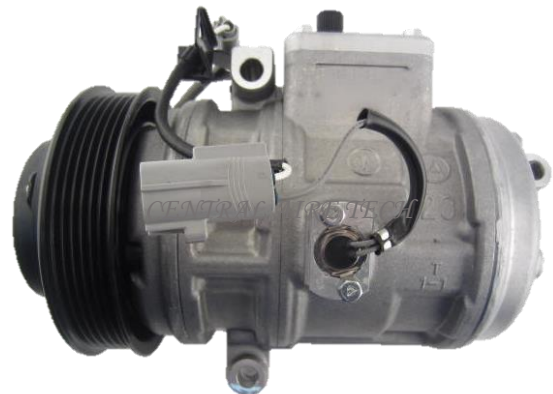

**DENSO**                      **CAT NO. 44-090**  
**COMPRESSOR TYPE: 10PA17E**  
**CAR MODEL: PREVIA/ESTIMA/LUCIDA**  
**YEAR MODEL: 1997**                      **GROOVE: 4PK**

**DENSO**                      **CAT NO. 44-091**  
**COMPRESSOR TYPE: 10PA17H**  
**CAR MODEL: CROWN 2.0L**  
**YEAR MODEL: 1993-1994**                      **GROOVE: 6PK**