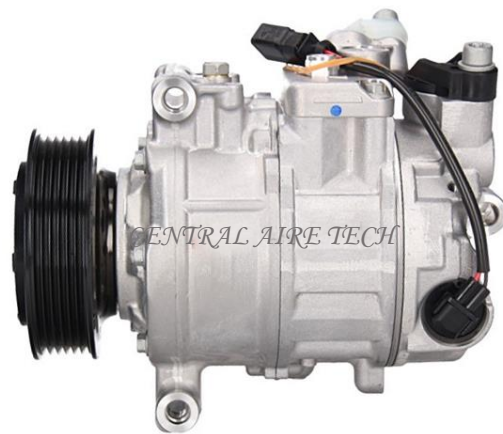

DENSO **CAT NO. 45-026**

COMPRESSOR TYPE: 6SEU14C
CAR MODEL: TRANSPORTER 2.0L
YEAR MODEL: **GROOVE: 6PK**

CENTRAL AIRE TECH

SANDEN **CAT NO. 45-027**

COMPRESSOR TYPE: PXE14
CAR MODEL: PASSAT/GOLF 2.0TDI
YEAR MODEL: 2016 **GROOVE: 6PK**