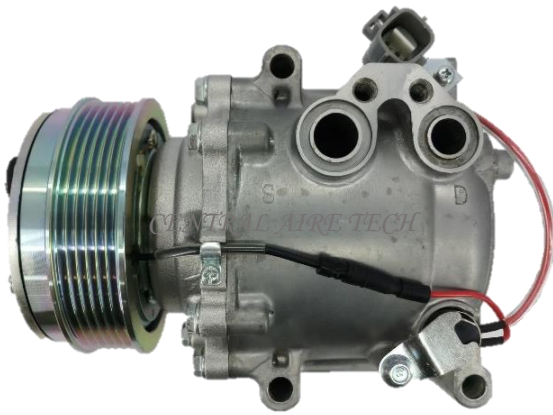

SANDEN   **CAT NO. 44-001**
COMPRESSOR TYPE: TRS090
CAR MODEL: ALTIS 3102 1.3L
YEAR MODEL: 2003   **GROOVE: 6PK**