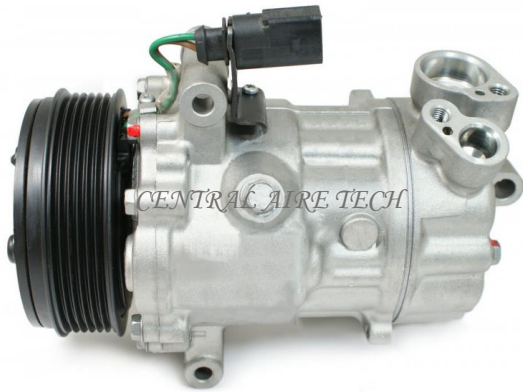

SANDEN   **CAT NO. 45-001**
COMPRESSOR TYPE: SD6V12 (VGV)
CAR MODEL: POLO DSL
YEAR MODEL: 2001   **GROOVE: 6PK**