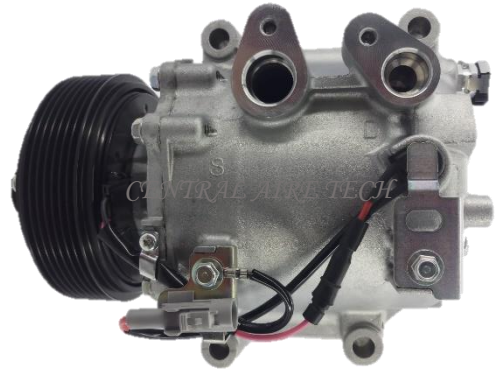

**SANDEN**                      **CAT NO. 44-157**  
**COMPRESSOR TYPE: TRSE09**  
**CAR MODEL: TYT.INNOVA 3729**  
**YEAR MODEL: 2017**                      **GROOVE: 7PK**

*CENTRAL AIRE TECH*

**VALEO**                      **CAT NO. 44-158**  
**COMPRESSOR TYPE: DKS17DS**  
**CAR MODEL: REVO 2.0L GAS**  
**YEAR MODEL: 2005**                      **GROOVE: 1A**