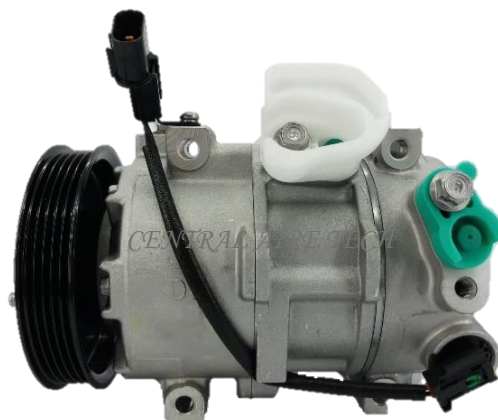

DOOWON **CAT NO. 20-074**

COMPRESSOR TYPE: DVE12 (4DM)
CAR MODEL : ACCENT 1.5L GAS
YEAR MODEL: 2014 **GROOVE: 5PK**