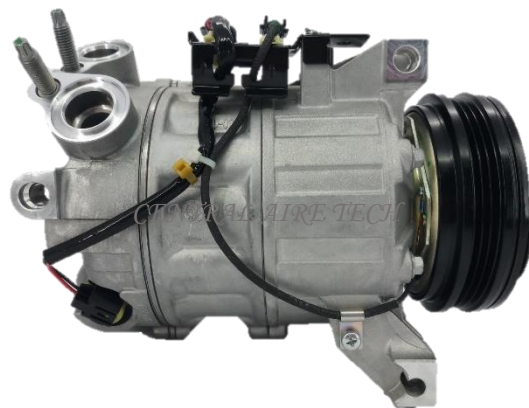

**VALEO**      **CAT NO. 46-016**  
**COMPRESSOR TYPE: DCS17EC (LSF)**  
**CAR MODEL: S80/S60/V7**  
**YEAR MODEL: 2011-2013**      **GROOVE: 3PK**

**HALLA**      **CAT NO. 46-017**  
**COMPRESSOR TYPE: VS16**  
**CAR MODEL: S60**  
**YEAR MODEL: 2011-2014**      **GROOVE: 6PK**