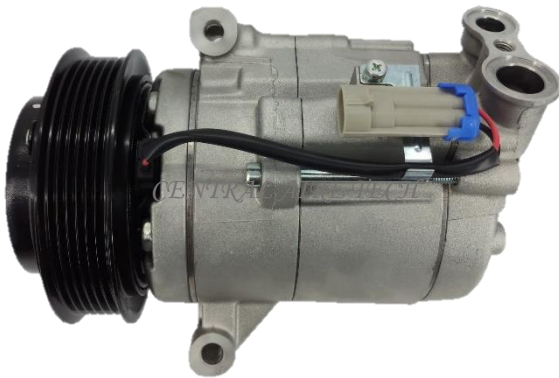

DELPHI   **CAT NO. 07-015**
COMPRESSOR TYPE: CSP17
CAR MODEL: CAPTIVA / ORLANDO
YEAR MODEL: 2010   **GROOVE: 6PK**