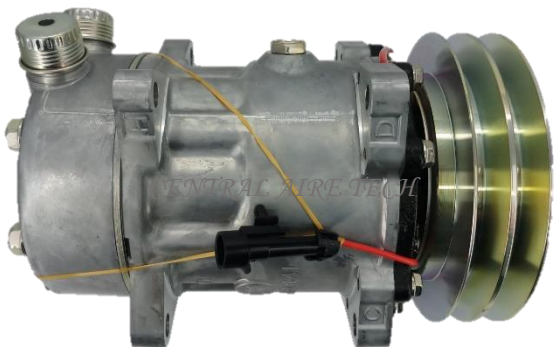

SANDEN   **CAT NO. 13-023**
COMPRESSOR TYPE: SD7H15 (8EM CD)
CAR MODEL: TEMPRA/TIPO
YEAR MODEL: 1992-1995   **GROOVE: 2A**