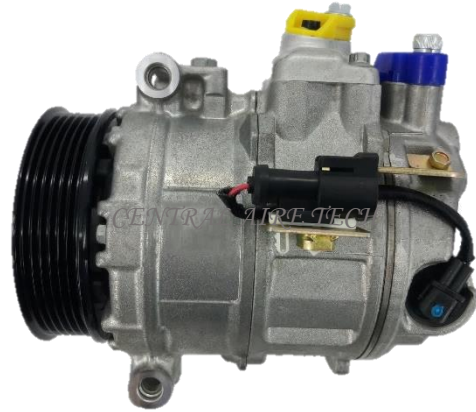

DENSO   **CAT NO. 36-008**
COMPRESSOR TYPE: 7SEU17C
CAR MODEL: DISCOVERY
YEAR MODEL: 2004-2009   GROOVE: 6PK