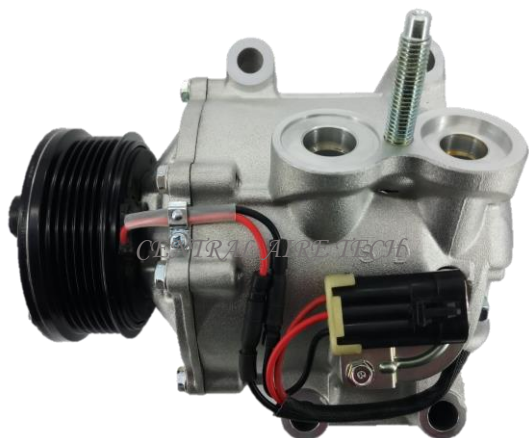

**MITSUBISHI**      **CAT NO. 07-023**

**COMPRESSOR TYPE: 07-0**  
**CAR MODEL: SPARK**  
**YEAR MODEL: 2013-2014      GROOVE: 4PK**

**SEIKO SEIKI**      **CAT NO. 07-024**

**COMPRESSOR TYPE: SS10**  
**CAR MODEL: CASSIA 1.8**  
**YEAR MODEL: 1997      GROOVE: 4PK**