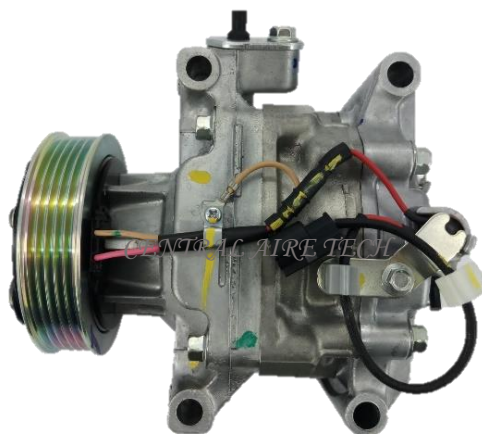

SANDEN   **CAT NO. 18-070**
COMPRESSOR TYPE: STR06
CAR MODEL: BRIO 3851
YEAR MODEL: 2014   **GROOVE: 5PK**