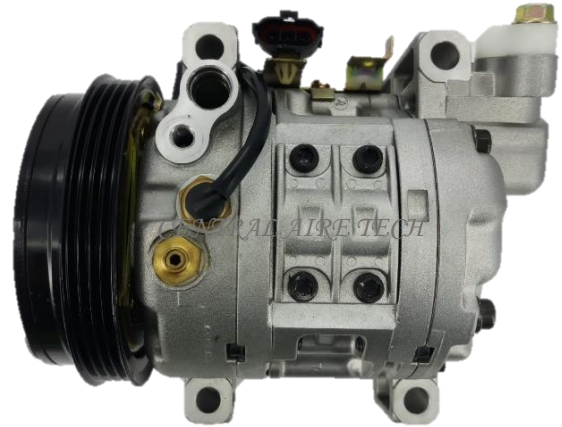

**ZEXEL** **CAT NO. 42-034**

**COMPRESSOR TYPE: DKV14D (SH 3PINS)**  
**CAR MODEL: LEGACY III ESTATE**  
**YEAR MODEL: 1998 GROOVE: 4PK**

**SEIKO SEIKI**      **CAT NO. 43-001**  
**COMPRESSOR TYPE: SS10LV**  
**CAR MODEL: GRAND VITARA 2.0L**  
**YEAR MODEL: 2003**      **GROOVE: 5PK**